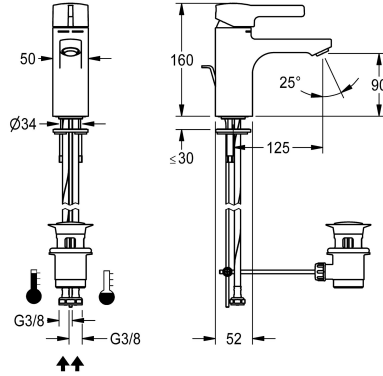

KWC F5L-Mix

Vipukäyttöinen pylväshana, nostotanko

Modell-Linie: F5L | F5LM1035

Hanat | Käsikäyttöiset hanat

KWC-No.

2030066468

F5L-Mix pylväshana DN 15, pesualtaisiin. Toimiosa keramisella kiekkokotiteknikalla ja säädettävällä, tahattomalta kääntämiseltä suojatulla lämpötilarajoittimella. Liitetään lämpimään- ja kylmään veteen sihdillisillä letkuilla.

Täysmessinkinen, korkeakiiltainen kromattu hanarunko. Varkaussuojattu SLIM poresuutin sisäänrakennetulla virtaaman säätimellä 5,0 l/min, ulottuma 125 mm. Vipu pohjaventtiilille G 1 1/4 kromattu.

Tekniset tiedot

ATT-WS-BACKFLOWPREVENTER

Paineistettu

suodattimella

Toiminnallinen periaate

ATT-WS-HYGIENE-FLUSH

Nimellinen halkaisija

Sisääntuloaukon koko

Lukitusmekanismi