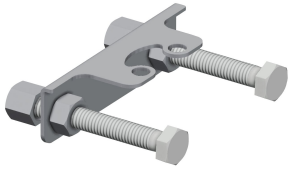

d'eau froide par des flexibles de raccordement avec filtres. Structure entièrement métallique, laiton chromé poli. Mousseur antivol, construction SLIM, à régulateur de débit intégré de 5,0 l/min., saillie de 125 mm. Avec vidage à tirette G 1 1/4 chromé.

Non

Type de montage

Trou de robinetterie

Type d'opération

Opération manuelle

Type de robinet

Robinet lavabo

Raccordement à l'eau

HOSE

Couleur d'accent

sans

Couleur de base

aspect chromé (brillant)

KWC F5L-Mix

Mitigeur monolevier pour montage sur plage avec tirette F5L-Mix

Modell-Linie: F5L | F5LM1035

Robinetteries | Robinets à monocommande

Accessoires en option

Protection anti-torsion

2030041324
ACLM1009

Pièces de rechange

Bouchon de levier

2030041380
ASLM1001

Bouchon anti-poussière