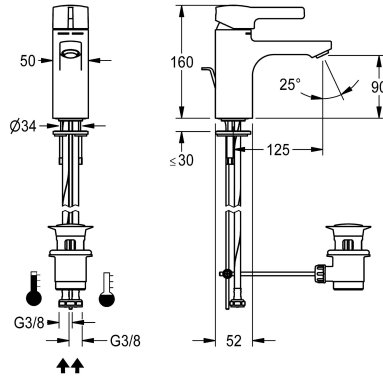

KWC F5L-Mix

Mitigeur monolevier pour montage sur plage avec tirette F5L-Mix

Modell-Linie: F5L | F5LM1035

Robinetteries | Robinets à monocommande

KWC-No.

2030066468

Mitigeur monolevier F5L-Mix comme robinetterie de montage sur plage DN 15 pour lavabo. Cartouche de mitigeur avec technique à disques en céramique et butée de température anti-rotation réglable. Pour le raccordement sur les arrivées d'eau chaude et

d'eau froide par des flexibles de raccordement avec filtres. Structure entièrement métallique, laiton chromé poli. Mousseur antivol, construction SLIM, à régulateur de débit intégré de 5,0 l/min., saillie de 125 mm. Avec vidage à tirette G 1 1/4 chromé.

Manuel

ATT-WS-HYGIENE-FLUSH

Non

Diamètre intérieur

DN 15

Taille de l'alimentation

G3-8

Mécanisme de fermeture