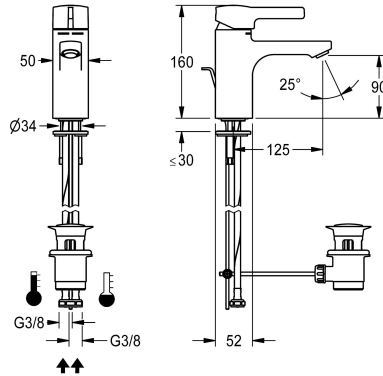

## KWC F5L-Mix

Mitigeur monolevier pour montage sur plage avec tirette F5L-Mix

Modell-Linie: F5L | F5LM1035

Robinetteries | Robinets à monocommande

### KWC-No.

**2030066468**

Mitigeur monolevier F5L-Mix comme robinetterie de montage sur plage DN 15 pour lavabo. Cartouche de mitigeur avec technique à disques en céramique et butée de température anti-rotation réglable. Pour le raccordement sur les arrivées d'eau chaude et

d'eau froide par des flexibles de raccordement avec filtres. Structure entièrement métallique, laiton chromé poli. Mousseur antivol, construction SLIM, à régulateur de débit intégré de 5,0 l/min., saillie de 125 mm. Avec vidage à tirette G 1 1/4 chromé.