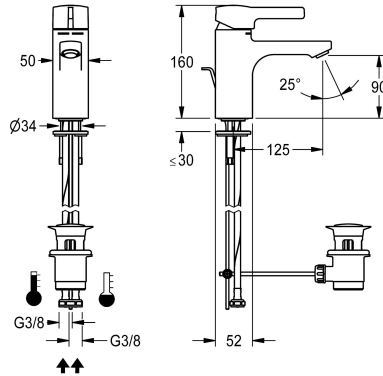

## KWC F5L-Mix

Miscelatore da bordo lavabo monocomando con tirante

**Modell-Linie: F5L | F5LM1035**

Rubinerterie per bagni | Rubinerterie monocomando

### KWC-No.

**2030066468**

Miscelatore monocomando F5E-Mix utilizzato come miscelatore a bordo lavabo DN 15 per impianti di lavaggio. Cartuccia del miscelatore con tecnologia a dischi ceramici e blocco temperatura antitorsione regolabile. Da collegare ad acqua calda o fredda