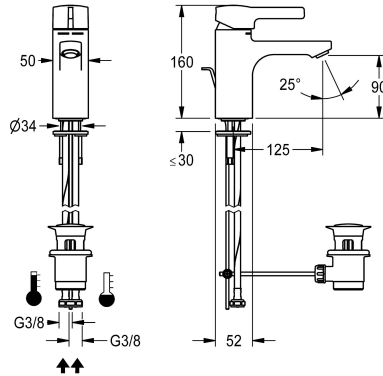

KWC F5L-Mix

Jednouchwytowa bateria pionowa z ciągiem

Modell-Linie: F5L | F5LM1035

Armatura umywalkowa | Armatura jednouchwytowa

KWC-No.

2030066468

F5L-Mix Jednouchwytowa bateria pionowa z mieszaczem DN 15 do umywalk. Kartusz mieszacza z tarczami ceramicznymi oraz regulowanym i zabezpieczonym przed przekreśleniem ogranicznikiem temperatury. Do podłączenia do ciepłej i zimnej wody za pomocą wężyków z sitkami. Całość wykonana z metalu.

korpus mosiężny polerowany, powłoka chromowana. Antykradzieżowy perlator, konstrukcja SLIM, ze zintegrowanym regulatorem ilości przepływu 5,0 l/min, wysięg 125 mm, z zestawem odpływowym z ciągiem G 1 1/4, chromowany.

Instrukcja

Płukanie higieniczne

Nie

Średnica nominalna

DN 15

Średnica dopływu

G3-8

Mechanizm blokujący