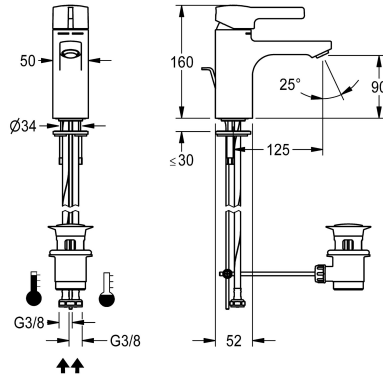

## KWC F5L-Mix Engreppsblandare som stående enhet

Modell-Linie: F5L | F5LM1035  
Kranar | Manuella kranar

### KWC-No.

**2030066468**

F5L-Mix engreppsblandare som stående enhet DN 15 för tvättanläggningar. Blandarpatron med keramiska skivor och inställbart temperaturreglage med vridskydd. För anslutning till varm- och kallvatten med slangar inklusive silar. Utförande helt i

metall, högblank förkromad mässing. Stölskyddad strålsamlare, modell SLIM, med inbyggd flödesregulator 5,0 l/min, öppning 125 mm. Med lyftventil G 1 1/4 förkromad.