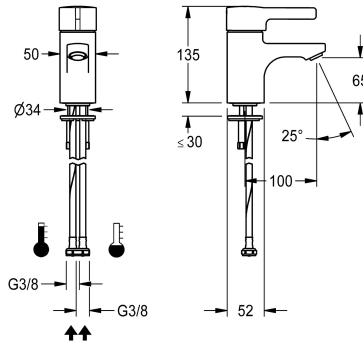

KWC F5L-Therm

Termostatická páková stojánková baterie

Modell-Linie: F5L | F5LT1001

Umyvadlové armatury | Hydraulické armatury

KWC-No.

2030066480

F5L-Therm Termostatická páková směšovací baterie jako stojánková baterie DN 15 pro umyvárny. Termostaticky řízená směšovací kartuše s roztažným prvkem a aktivní ochranou proti opaření, jakož i nastavitelným teplotním dorazem s pojistkou proti přetožení a keramickými destičkami. Se zařízením pro volitelnou hygienickou jednotku k provádění automatického hygienického proplachování, programem řízené termické dezinfekce (nutná

přídavná kartuše s obtokovým elektromagnetickým ventilem) a ukládání statistických údajů. K připojení na teplou a studenou vodu pomocí hadic včetně sítěk. Celokovové provedení, leštěná chromovaná mosaz. Regulátor proudu vody s ochranou proti odcizení, provedení SLIM, s integrovaným regulátorem průtoku 5,0 l/min, rozpětí 100 mm.

Technické údaje

ATT-WS-BACKFLOWPREVENTER

Snížený tlak

s filtrem

Ovládání

ATT-WS-HYGIENE-FLUSH

Nominální průměr

Velikost přívodní trubky

100 mm

chromovaný

POLISHED

ano

ano

TAPHOLE

manuální

Pillar tap