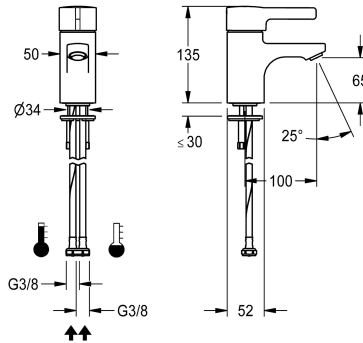

KWC F5L-Therm Thermostat-Einhebel-Standbatterie

Modell-Linie: F5L | F5LT1001
Wascharmaturen | Konventionelle Armaturen

KWC-Nr.

2030066480

F5L-Therm Thermostat-Einhebelmischer als Standbatterie DN 15 für Waschanlagen. Thermostatisch gesteuerte Mischkartusche mit Dehnstoffelement und aktivem Verbrühungsschutz sowie einstellbarem, verdrehsicherem Temperaturanschlag und Keramikscheibentechnik. Mit Vorrichtung für die optionale Hygieneeinheit zur Durchführung einer automatischen

Hygienespülung, programmgesteuerten thermischen Desinfektion und Speicherung von Statistikdaten. Zum Anschluss an Warm- und Kaltwasser mittels Schläuchen inklusive Sieben. Ganzmetallausführung, Messing poliert verchromt. Diebstahlhemmender Luftsprudler, Bauform SLIM, mit integriertem Durchflussmengenregler 5,0 l/min, Ausladung 100 mm.

Technische Daten

mit Rückflussverhinderer	nein
Drucklos	nein
mit Filter	ja
Funktionsprinzip	manuell
Hygienespülung	vorbereitet
Nennweite	DN 15
Anschlussgröße	G 3/8
Schließmechanismus	Oberteil keramisch
Material Armatur	Messing
Mindestfließdruck	1 bar
Art der Mischung	mit Thermostat
Zugstangen-Ablaufgarnitur	nein
mit Rosetten/Abdeckplatte	nein
Schallschutz	nein
Auslauf	fest
Ausladung des Auslaufs	100 mm
Oberflächenbehandlung	verchromt
Oberflächenveredelung Armatur	poliert
Temperaturanschlag	ja
Thermische Desinfektion	ja
Art der Montage	Armaturenbohrung
Art der Bedienung	manueller Betrieb
Art der Wascharmatur	Standarmatur
Volumenstrom bei 3 bar	0,08 l/s
Wasseranschluss	Schlauch (Verschraubung)

Siebichtung 16 x 8 x 1,6 mm

2000104720
ASXX1012

Schnellbefestigung

2030010045
EAQFT0005

Schlauch

2030041311
ASXX1005

Gehäuseabdeckung

2030066566
ASLT9001