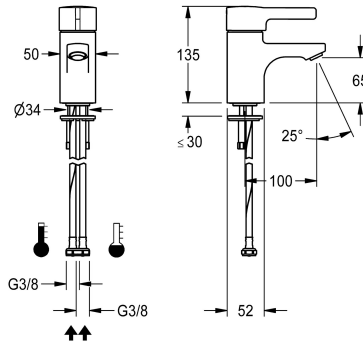

KWC F5L-Therm

Grifo de pie monomando de termostato

Modell-Linie: F5L | F5LT1001

Griferías de lavabo | Grifo para lavabo

KWC-No.

2030066480

F5L-Therm Mezclador monomando de termostato como grifo de pie DN 15 para instalaciones de lavabo. Cartucho mezclador controlado por termostato con elemento de expansión, desconexión de seguridad en caso de avería en el agua fría, tope de temperatura ajustable y antigiro y tecnología de discos de cerámica. Con instalación para la unidad higiénica opcional que permite realizar una descarga higiénica automática, desinfección

térmica controlada por programa y almacenamiento de datos estadísticos. Conexión al agua caliente y fría por medio de tubos flexibles y filtros incluidos. Versión totalmente metálica, en latón cromado y de alto brillo. Aireador con protección antirrobo, forma SLIM, con regulador de caudal integrado de 5,0 l/min, longitud de 100 mm.

Datos técnicos

ATT-WS-BACKFLOWPREVENTER

Sin presión

con filtro

Mecanismo de activación

ATT-WS-HYGIENE-FLUSH

Diámetro de entrada

Diámetro de entrada