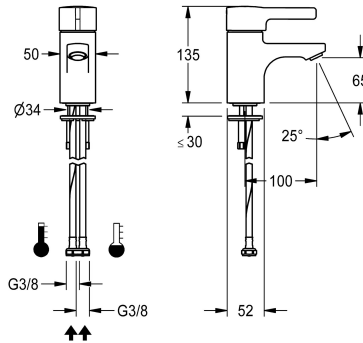

KWC F5L-Therm Mitigeur monolevier sur plage thermostatique

Modell-Linie: F5L | F5LT1001
Robinetteries | Robinets à monocommande

KWC-No.

2030066480

Mitigeur monolevier thermostatique F5L-Therm sur plage DN 15 pour lavabo. Cartouche de mitigeur à commande thermostatique avec élément expansible, et protection active contre les brûlures ainsi qu'arrêt de température réglable, sans torsion et technologie de disque en céramique. Avec dispositif pour l'unité hygiénique en option pour un rinçage hygiénique automatique, d'une désinfection

thermique programmable et d'un enregistrement de données statistiques. Pour le raccordement sur les arrivées d'eau chaude et d'eau froide par des flexibles de raccordement avec filtres. Structure entièrement métallique, laiton chromé poli. Mousseur antivol, construction SLIM, avec régulateur de débit intégré de 5,0 l/min., projection de 100 mm.

Données techniques

ATT-WS-BACKFLOWPREVENTER

Dépressurisé

avec filtre

Principe de fonctionnement

ATT-WS-HYGIENE-FLUSH

Diamètre intérieur

Taille de l'alimentation

Fixe

100 mm

Chromé

Poli

Oui

Oui

Trou de robinetterie

Opération manuelle