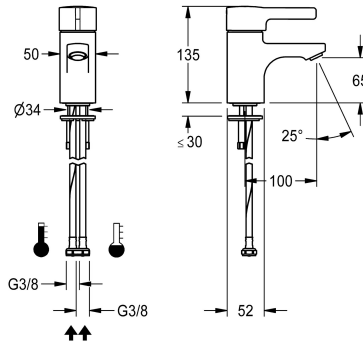

KWC F5L-Therm Thermostaat-eengreepsmengkraan

Modell-Linie: F5L | F5LT1001
Kranen | Eengreepkranen

KWC-No.

2030066480

F5L-Therm thermostaat-eengreepsmengkraan als mengkraan DN 15 voor wastafels. Thermostatisch geregeld mengpatroon met expansie-element en actieve bescherming tegen verbranding evenals instelbare, tegen doordraaien beveiligde temperatuuraanslag en keramische schijftechnologie. Met inrichting voor de optionele hygiënische eenheid voor de uitvoering van een

automatische hygiënische spoeling, programmagestuurde thermische desinfectie en opslag van statistische gegevens. Voor aansluiting op warm en koud water met slangen inclusief zeven. Volledig uitgevoerd in metaal, gepolijst en verchroomd messing. Diefstalbestendige perlator, bouwvorm SLIM, met geïntegreerde debietregelaar 5,0 l/min, uitloopsprong 100 mm.

Manueel

Hygiënespoeling

Voorbereid

Diameter nominaal

DN 15

Inlaat omvang

G3-8

Vergrendelmechanisme

TOP-CERAMIC

Materiaal montage

Messing

Minimum dynamische druk

1 bar

Type menging

Met thermostaat

ATT-WS-POPUPWASTESET