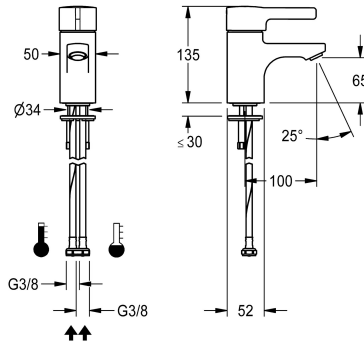

KWC F5L-Therm Thermostaat-eengreepsmengkraan

Modell-Linie: F5L | F5LT1001
Kranen | Eengreepkranen

KWC-No.

2030066480

F5L-Therm thermostaat-eengreepsmengkraan als mengkraan DN 15 voor wastafels. Thermostatisch geregeld mengpatroon met expansie-element en actieve bescherming tegen verbranding evenals instelbare, tegen doordraaien beveiligde temperatuuraanslag en keramische schijftechnologie. Met inrichting voor de optionele hygiënische eenheid voor de uitvoering van een

automatische hygiënische spoeling, programmagestuurde thermische desinfectie en opslag van statistische gegevens. Voor aansluiting op warm en koud water met slangen inclusief zeven. Volledig uitgevoerd in metaal, gepolijst en verchroomd messing. Diefstalbestendige perlator, bouwvorm SLIM, met geïntegreerde debietregelaar 5,0 l/min, uitloopsprong 100 mm.

Manueel

Hygiënespoeling

Voorbereid

Diameter nominaal

DN 15

Inlaat omvang

G3-8

Vergrendelmechanisme

TOP-CERAMIC

Materiaal montage

Messing

Minimum dynamische druk

1 bar

Type menging

Met thermostaat

ATT-WS-POPUPWASTESET