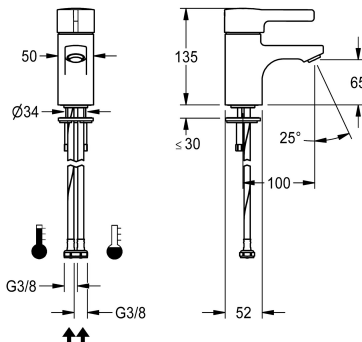

KWC F5L-Therm

Jednouchwytowa termostaticzna bateria pionowa

Modell-Linie: F5L | F5LT1001

Armatura umywalkowa | Armatura jednouchwytowa

KWC-No.

2030066480

F5L-Therm Jednouchwytowa termostaticzna bateria pionowa DN 15 do umywalk. Termostaticznie sterowany kartusz mieszacza z elementem rozprężnym i aktywną ochroną przed poparzeniem, jak również z regulowanym i zabezpieczonym przed przekreśleniem ogranicznikiem temperatury oraz technologią tarcz ceramicznych. Z możliwością podłączenia opcjonalnego podzespołu higienicznego do przeprowadzania automatycznego płukania higienicznego,

sterowanej programem dezynfekcji termicznej oraz zapisywania danych statystycznych. Do podłączenia do ciepłej i zimnej wody za pomocą wężyków z siatkami. Całość wykonana z metalu, korpus mosiężny polerowany, powłoka chromowana. Perlator z zabezpieczeniem antykradzieżowym, kształt SLIM, ze zintegrowanym regulatorem przepływu 5,0 l/min, wysięg 100 mm.