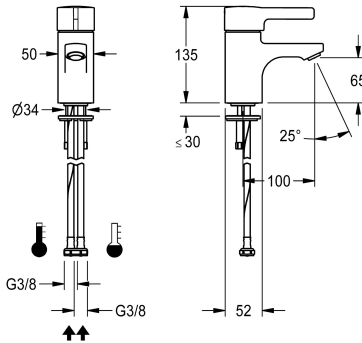

KWC F5L-Therm Engreppsblandare med termostat som stående enhet

Modell-Linie: F5L | F5LT1001
Kranar | Manuella kranar

KWC-No.

2030066480

F5L-Therm engreppsblandare med termostat som stående enhet DN 15 för tvättstall. Termostatiskt styrd blandarpatron med expansionselement, säkerhetsavstängning vid kallvattenbortfall, inställbart temperaturreglage med vridskydd och keramiska skivor. Med förberedelse för hygienenhet (tillval) för automatisk

hygienspolning, programstyrd termisk desinfektion och lagring av statistiska data. För anslutning till varm- och kallvatten med slangar inklusive silar. Utförande helt i metall, högblank förkromad mässing. Stöldskyddad strålsamlare, modell SLIM, med integrerad flödesregulator 5,0 l/min. Öppning 100 mm.

Manual

ATT-WS-HYGIENE-FLUSH

förberedd

Nominell diameter

DN 15

Inbyggnadsmått

G3-8

Låsmekanism