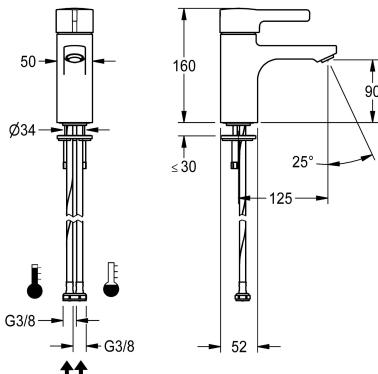

### KWC-No.

**2030066481**

F5L-Therm Termostatická páková směšovací baterie jako stojánková baterie DN 15 pro umyvárny. Termostaticky řízená směšovací kartuše s roztažným prvkem a aktivní ochranou proti opaření, jakož i nastavitelným teplotním dorazem s pojistkou proti přetožení a keramickými destičkami. Se zařízením pro volitelnou hygienickou jednotku k provádění automatického hygienického proplachování, programem řízené termické dezinfekce (nutná

přídavná kartuše s obtokovým elektromagnetickým ventilem) a ukládání statistických údajů. K připojení na teplou a studenou vodu pomocí hadic včetně sítěk. Celokovové provedení, leštěná chromovaná mosaz. Regulátor proudu vody s ochranou proti odcizení, provedení SLIM, s integrovaným regulátorem průtoku 5,0 l/min, rozpětí 125 mm.