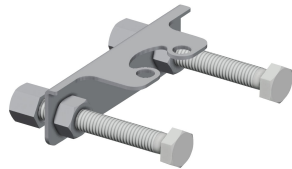

KWC F5L-Therm Thermostat-Einhebel-Standbatterie

Modell-Linie: F5L | F5LT1002
Wascharmaturen | Konventionelle Armaturen

Akzentfarbe _____
Grundfarbe _____
IqPosNumber _____

ohne _____
Chromoptik (glänzend) _____
63FD81B _____

Optionales Zubehör

Sockel

2030041325
ACLM1010

Verdrehsicherung

2030041324
ACLM1009