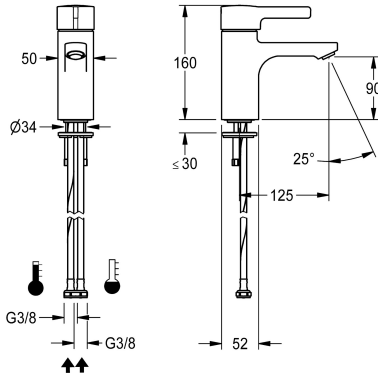

### KWC-Nr.

**2030066481**

F5L-Therm Thermostat-Einhebelmischer als Standatterie DN 15 für Waschanlagen. Thermostatisch gesteuerte Mischkartusche mit Dehnstoffelement und aktivem Verbrühungsschutz sowie einstellbarem, verdrehsicherem Temperaturanschlag und Keramikscheibentechnik. Mit Vorrichtung für die optionale Hygieneeinheit zur Durchführung einer automatischen