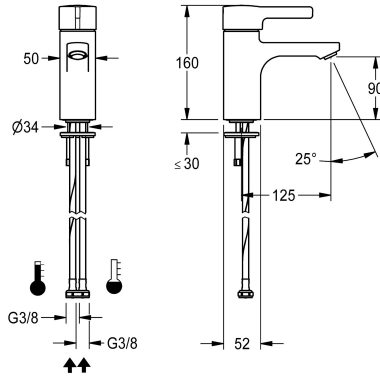

KWC F5L-Therm Thermostat-Einhebel-Standbatterie

Modell-Linie: F5L | F5LT1002
Wascharmaturen | Konventionelle Armaturen

KWC-Nr.

2030066481

F5L-Therm Thermostat-Einhebelmischer als Standbatterie DN 15 für Waschanlagen. Thermostatisch gesteuerte Mischkartusche mit Dehnstoffelement und aktivem Verbrühungsschutz sowie einstellbarem, verdrehsicherem Temperaturanschlag und Keramikscheibentechnik. Mit Vorrichtung für die optionale Hygieneeinheit zur Durchführung einer automatischen

Hygienespülung, programmgesteuerten thermischen Desinfektion und Speicherung von Statistikdaten. Zum Anschluss an Warm- und Kaltwasser mittels Schläuchen inklusive Sieben. Ganzmetallausführung, Messing poliert verchromt. Diebstahlhemmender Luftsprudler, Bauform SLIM, mit integriertem Durchflussmengenregler 5,0 l/min, Ausladung 125 mm.

Technische Daten

mit Rückflussverhinderer
Drucklos
mit Filter
Funktionsprinzip
Hygienespülung
Nennweite
Anschlussgröße
Schließmechanismus
Material Armatur
Mindestfließdruck
Art der Mischung
Zugstangen-Ablaufgamitur
mit Rosetten/Abdeckplatte
Schallschutz
Auslauf
Ausladung des Auslaufs
Oberflächenbehandlung
Oberflächenveredelung Armatur
Temperaturanschlag
Thermische Desinfektion
Art der Montage
Art der Bedienung
Art der Wascharmatur
Volumenstrom bei 3 bar
Wasseranschluss

nein
nein
ja
manuell
vorbereitet
DN 15
G 3/8
Oberteil keramisch
Messing
1 bar
mit Thermostat
nein
nein
nein
fest
125 mm
verchromt
poliert
ja
ja
Armaturenbohrung
manueller Betrieb
Standarmatur
0,08 l/s
Schlauch (Verschraubung)