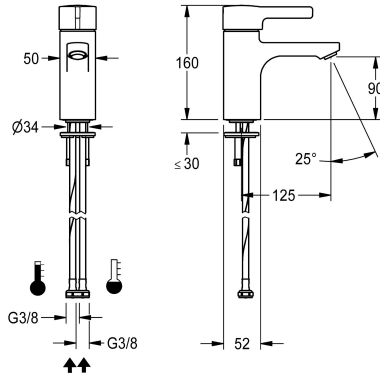

KWC F5L-Therm Thermostat-Einhebel-Standbatterie

Modell-Linie: F5L | F5LT1002
Wascharmaturen | Konventionelle Armaturen

KWC-Nr.

2030066481

F5L-Therm Thermostat-Einhebelmischer als Standbatterie DN 15 für Waschanlagen. Thermostatisch gesteuerte Mischkartusche mit Dehnstoffelement und aktivem Verbrühungsschutz sowie einstellbarem, verdrehsicherem Temperaturanschlag und Keramikscheibentechnik. Mit Vorrichtung für die optionale Hygieneeinheit zur Durchführung einer automatischen

Hygienespülung, programmgesteuerten thermischen Desinfektion und Speicherung von Statistikdaten. Zum Anschluss an Warm- und Kaltwasser mittels Schläuchen inklusive Sieben. Ganzmetallausführung, Messing poliert verchromt. Diebstahlhemmender Luftsprudler, Bauform SLIM, mit integriertem Durchflussmengenregler 5,0 l/min, Ausladung 125 mm.

Technische Daten

mit Rückflussverhinderer
drucklos
mit Filter
Funktionsprinzip
Hygienespülung
Nennweite
Anschlussgröße
Schließmechanismus
Material Armatur
Mindestfließdruck
Art der Mischung
Zugstangen-Ablaufgarnitur
mit Rosetten/Abdeckplatte
Schallschutz
Auslauf
Ausladung des Auslaufs
Oberflächenbehandlung Armatur
Oberflächenveredelung Armatur
Temperaturanschlag
Thermische Desinfektion
Art der Montage
Art der Bedienung
Art der Wascharmatur
Volumenstrom bei 3 bar
Wasseranschluss

nein
nein
ja
manuell
vorbereitet
DN 15
G 3/8
Oberteil keramisch
Messing
1 bar
mit Thermostat
nein
nein
nein
fest
125 mm
verchromt
poliert
ja
ja
Armaturenbohrung
manueller Betrieb
Standarmatur
0,08 l/s
Schlauch (Verschraubung)