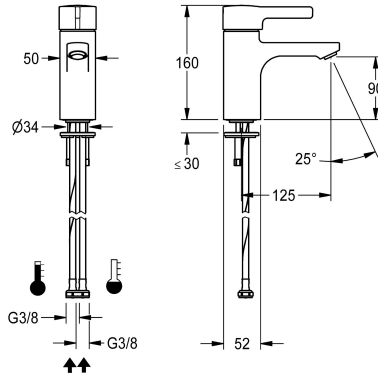

## KWC F5L-Therm

Grifo de pie monomando de termostato

Modell-Linie: F5L | F5LT1002

Griferías de lavabo | Grifo para lavabo

### KWC-No.

**2030066481**

F5L-Therm Mezclador monomando de termostato como grifo de pie DN 15 para instalaciones de lavabo. Cartucho mezclador controlado por termostato con elemento de expansión, desconexión de seguridad en caso de avería en el agua fría, tope de temperatura ajustable y antigiro y tecnología de discos de cerámica. Con instalación para la unidad higiénica opcional que permite realizar una descarga higiénica automática, desinfección

térmica controlada por programa y almacenamiento de datos estadísticos. Conexión al agua caliente y fría por medio de tubos flexibles y filtros incluidos. Versión totalmente metálica, en latón cromado y de alto brillo. Aireador con protección antirrobo, forma SLIM, con regulador de caudal integrado de 5,0 l/min, longitud de 125 mm.