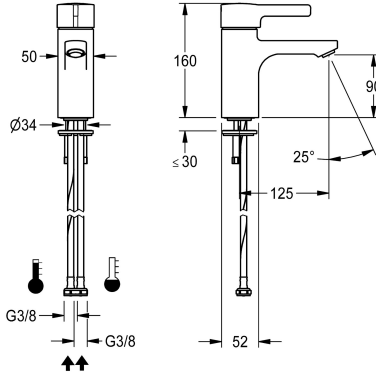

KWC F5L-Therm

Vipukäyttöinen pylväshana termostaatilla

Modell-Linie: F5L | F5LT1002

Hanat | Käsi käyttöiset hanat

KWC-No.

2030066481

F5L-Therm pylväshana termostaatilla, DN 15, pesuallaisiin. Toimiosa laajennuselementillä, turvakatkaisu kylmän veden tulon lakatessa, säädettävällä ja tahattomalta kääntämiseltä suojatulla lämpötilanrajoittimella sekä keraamisella kiekkotekniikalla. Valinnaisen hygieniayksikön liittäntämahdollisuus automaattisen

hygieniahuuhtelun ja ohjelmoidun lämpödesinoinnin suorittamiseen sekä tilastotietojen tallennukseen. Liitetään lämpimään ja kylmään veteen sihdillisillä letkuilla. Metallirakenne, kromattua ja kiillotettua messinkiä. Varkausuojattu SLIM poresuutin, integroidulla virtaaman säätimellä 5,0 l/min, ulottuma 125 mm.

Tekniset tiedot

ATT-WS-BACKFLOWPREVENTER

Paineistettu

suodattimella

Toiminnallinen periaate

ATT-WS-HYGIENE-FLUSH

Nimellinen halkaisija

Sisääntuloaukon koko