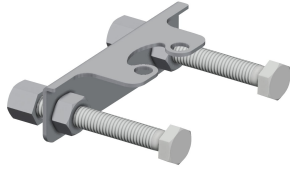

IviCode

HOSE

ilman

Kromi (kiiltävä)

0

Valinnaiset lisävarusteet

RUNGON JATKO-OSA 140 MM

2030041325
ACLM1010