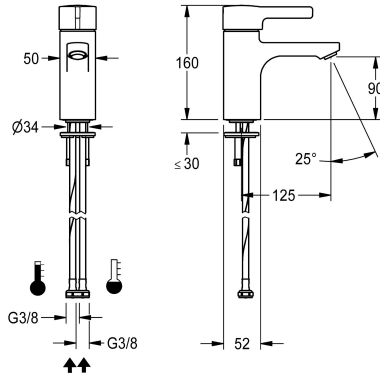

KWC F5L-Therm Mitigeur monolevier sur plage thermostatique

Modell-Linie: F5L | F5LT1002
Robinetteries | Robinets à monocommande

KWC-No.

2030066481

Mitigeur monolevier thermostatique F5L-Therm sur plage DN 15 pour lavabo. Cartouche de mitigeur à commande thermostatique avec élément expansible, et protection active contre les brûlures ainsi qu'arrêt de température réglable, sans torsion et technologie de disque en céramique. Avec dispositif pour l'unité hygiénique en option pour un rinçage hygiénique automatique, d'une désinfection

thermique programmable et d'un enregistrement de données statistiques. Pour le raccordement sur les arrivées d'eau chaude et d'eau froide par des flexibles de raccordement avec filtres. Structure entièrement métallique, laiton chromé poli. Mousseur antivol, construction SLIM, à régulateur de débit intégré de 5,0 l/min, projection de 125 mm.

Données techniques

ATT-WS-BACKFLOWPREVENTER

Dépressurisé

avec filtre

Principe de fonctionnement

ATT-WS-HYGIENE-FLUSH

Diamètre intérieur

Taille de l'alimentation

Fixe

125 mm

Chromé

Poli

Oui

Oui

Trou de robinetterie

Opération manuelle