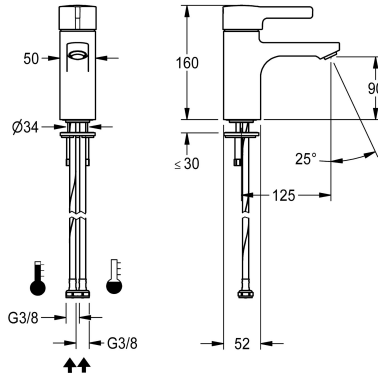

KWC F5L-Therm Mitigeur monolevier sur plage thermostatique

Modell-Linie: F5L | F5LT1002
Robinetteries | Robinets à monocommande

KWC-No.

2030066481

Mitigeur monolevier thermostatique F5L-Therm sur plage DN 15 pour lavabo. Cartouche de mitigeur à commande thermostatique avec élément expansible, et protection active contre les brûlures ainsi qu'arrêt de température réglable, sans torsion et technologie de disque en céramique. Avec dispositif pour l'unité hygiénique en option pour un rinçage hygiénique automatique, d'une désinfection

thermique programmable et d'un enregistrement de données statistiques. Pour le raccordement sur les arrivées d'eau chaude et d'eau froide par des flexibles de raccordement avec filtres. Structure entièrement métallique, laiton chromé poli. Mousseur antivol, construction SLIM, à régulateur de débit intégré de 5,0 l/min, projection de 125 mm.

Données techniques

ATT-WS-BACKFLOWPREVENTER

Dépressurisé

avec filtre

Principe de fonctionnement

ATT-WS-HYGIENE-FLUSH

Diamètre intérieur

Taille de l'alimentation

Fixe

125 mm

Chromé

Poli

Oui

Oui

Trou de robinetterie

Opération manuelle