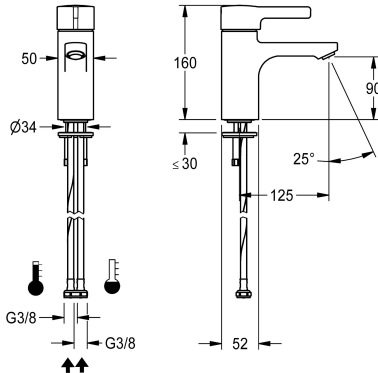

## KWC F5L-Therm

Miscelatore termostatico da bordo lavabo monocomando

Modell-Linie: F5L | F5LT1002

Rubinerterie per bagni | Rubinerterie monocomando

### KWC-No.

**2030066481**

Miscelatore termostatico monocomando F5L-Therm utilizzato come miscelatore a bordo lavabo DN 15 per lavabi. Cartuccia del miscelatore a controllo termostatico con elemento a espansione, blocco di sicurezza in caso di interruzione della fornitura di acqua fredda, blocco temperatura antitorsione regolabile e tecnologia a dischi ceramici. Con dispositivo per unità igienica opzionale, adatto

Fissato

125 mm

Cromato

POLISHED

Si

Si

Foro della valvola

Comando manuale