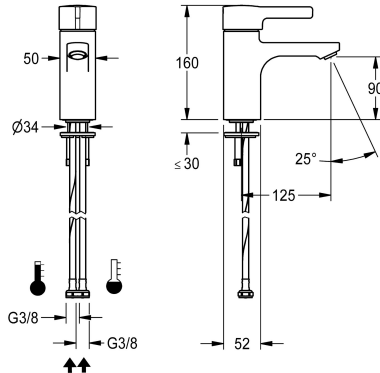

KWC F5L-Therm

Miscelatore termostatico da bordo lavabo monocomando

Modell-Linie: F5L | F5LT1002

Rubinerterie per bagni | Rubinerterie monocomando

KWC-No.

2030066481

Miscelatore termostatico monocomando F5L-Therm utilizzato come miscelatore a bordo lavabo DN 15 per lavabi. Cartuccia del miscelatore a controllo termostatico con elemento a espansione, blocco di sicurezza in caso di interruzione della fornitura di acqua fredda, blocco temperatura antitorsione regolabile e tecnologia a dischi ceramici. Con dispositivo per unità igienica opzionale, adatto

per l'esecuzione di un flussaggio sanitario automatico, disinfezione termica programmabile e memorizzazione dei dati statistici. Da collegare ad acqua calda o fredda mediante tubi flessibili inclusi i filtri. Costruzione interamente metallica, ottone cromato lucido. Aeratore antifurto, modello SLIM, con regolatore del flusso integrato 5,0 l/min. proiezione 125 mm.

Dati tecnici

ATT-WS-BACKFLOWPREVENTER

De-pressurizzato

con filtro

Principio di funzionamento

ATT-WS-HYGIENE-FLUSH

Diametro mandata

Dimensione mandata

Fissato

125 mm

Cromato

POLISHED

Si

Si

Foro della valvola

Comando manuale