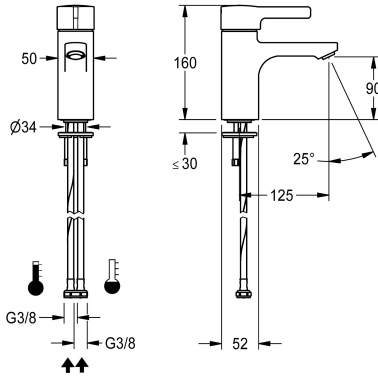

KWC F5L-Therm Thermostaat-eengreepsmengkraan

Modell-Linie: F5L | F5LT1002
Kranen | Eengreepkranen

KWC-No.

2030066481

F5L-Therm thermostaat-eengreepsmengkraan als mengkraan DN 15 voor wastafels. Thermostatisch geregeld mengpatroon met expansie-element en actieve bescherming tegen verbranding evenals instelbare, tegen doordraaien beveiligde temperatuuraanslag en keramische schijftechnologie. Met inrichting voor de optionele hygiënische eenheid voor de uitvoering van een

automatische hygiënische spoeling, programmagestuurde thermische desinfectie en opslag van statistische gegevens. Voor aansluiting op warm en koud water met slangen inclusief zeven. Volledig uitgevoerd in metaal, gepolijst en verchroomd messing. Diefstalbestendige perlator, bouwvorm SLIM, met geïntegreerde debietregelaar 5,0 l/min, uitloopsprong 125 mm.

Technical Data

ATT-WS-BACKFLOWPREVENTER
Drukloos
met filter
Werkingsprincipe
Hygiënespoeling
Diameter nominaal
Inlaat omvang
Vergrendelmechanisme
Materiaal montage
Minimum dynamische druk
Type menging
ATT-WS-POPUPWASTESET
ATT-WS-ROSETTES
Geluidsisolatie
uitloop
Lengte uitloop
Oppervlaktebehandeling
Montageoppervlak
ATT-WS-TEMPERATURELIMIT
Thermische desinfectie
Type montage
Type bediening
Type kraan
Voluwestroom bij 3 bar
Wateraansluiting

Neen
Neen
Ja
Manueel
Voorbereid
DN 15
G3-8
TOP-CERAMIC
Messing
1 bar
Met thermostaat
Neen
Neen
Neen
vast
125 mm
Verchroomd
POLISHED
Ja
Ja
Ventielboring
Manuele werking
Wastafelkraan
0.08 l/s
HOSE

KWC F5L-Therm Thermostaat-eengreepsmengkraan