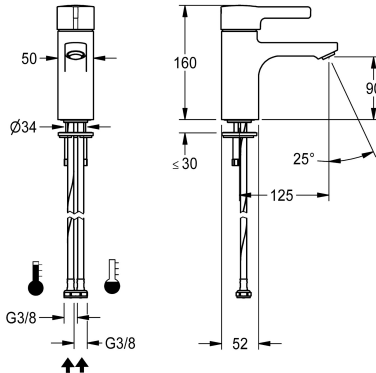

## KWC F5L-Therm Thermostaat-eengreepsmengkraan

Modell-Linie: F5L | F5LT1002  
Kranen | Eengreepkranen

### KWC-No.

**2030066481**

F5L-Therm thermostaat-eengreepsmengkraan als mengkraan DN 15 voor wastafels. Thermostatisch geregeld mengpatroon met expansie-element en actieve bescherming tegen verbranding evenals instelbare, tegen doordraaien beveiligde temperatuuraanslag en keramische schijftechnologie. Met inrichting voor de optionele hygiënische eenheid voor de uitvoering van een

automatische hygiënische spoeling, programmagestuurde thermische desinfectie en opslag van statistische gegevens. Voor aansluiting op warm en koud water met slangen inclusief zeven. Volledig uitgevoerd in metaal, gepolijst en verchroomd messing. Diefstalbestendige perlator, bouwvorm SLIM, met geïntegreerde debietregelaar 5,0 l/min, uitloopsprong 125 mm.