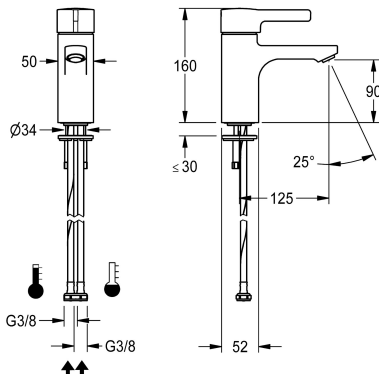

#### KWC-No.

**2030066481**

F5L-Therm Jednouchwytowa termostaticzna bateria pionowa DN 15 do umywalk. Termostaticznie sterowany kartusz mieszacza z elementem rozprężnym i aktywną ochroną przed poparzeniem, jak również z regulowanym i zabezpieczonym przed przekreśleniem ogranicznikiem temperatury oraz technologią tarcz ceramicznych. Z możliwością podłączenia opcjonalnego podzespołu higienicznego do przeprowadzania automatycznego płukania higienicznego,

sterowanej programem dezynfekcji termicznej oraz zapisywania danych statystycznych. Do podłączenia do ciepłej i zimnej wody za pomocą wężyków z siatkami. Całość wykonana z metalu, korpus mosiężny polerowany, powłoka chromowana. Perlator z zabezpieczeniem antykradzieżowym, kształt SLIM, ze zintegrowanym regulatorem przepływu 5,0 l/min, wysięg 125 mm.