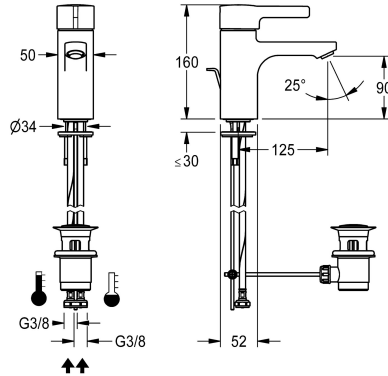

KWC F5L-Therm

Termostatická páková stojánková baterie s táhlem

Modell-Linie: F5L | F5LT1003

Umyvadlové armatury | Hydraulické armatury

KWC-No.

2030066482

F5L-Therm Termostatická páková směšovací baterie jako stojánková baterie DN 15 pro umývární. Termostaticky řízená směšovací kartuše s roztažným prvkem a aktivní ochranou proti opaření, jakož i nastavitelným teplotním dorazem s pojistkou proti přetočení a keramickými destičkami. K připojení na teplou a

studenou vodu pomocí hadic včetně sítěk. Celokovové provedení, leštěná chromovaná mosaz. Regulátor proudu vody s ochranou proti odcizení, provedení SLIM, s integrovaným regulátorem průtoku 5,0 l/min, rozpětí 125 mm. S chromovanou odtokovou sadou s táhlem G 1 1/4.

Technické údaje

ATT-WS-BACKFLOWPREVENTER

Snižovaný tlak

s filtrem

Ovládání

ATT-WS-HYGIENE-FLUSH

Nominální průměr

Velikost přívodní trubky