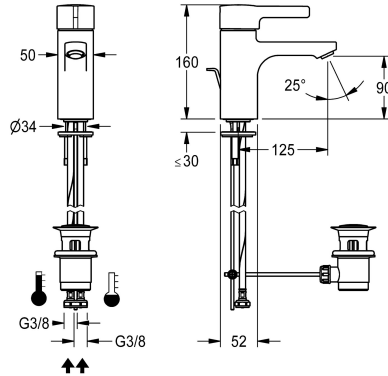

## KWC F5L-Therm Thermostat-Einhebel-Standbatterie mit Zugstange

Modell-Linie: F5L | F5LT1003  
Wascharmaturen | Konventionelle Armaturen

### KWC-Nr.

**2030066482**

F5L-Therm Thermostat-Einhebelmischer als Standbatterie DN 15 für Waschanlagen. Thermostatisch gesteuerte Mischkartusche mit Dehnstoffelement und aktivem Verbrühungsschutz sowie einstellbarem, verdrehsicherem Temperaturschlag und Keramikscheibentechnik. Zum Anschluss an Warm- und

Kaltwasser mittels Schläuchen inklusive Sieben. Ganzmetallausführung, Messing poliert verchromt. Diebstahlhemmender Luftsprudler, Bauform SLIM, mit integriertem Durchflussmengenregler 5,0 l/min, Ausladung 125 mm. Mit Zugstangen-Ablaufgarnitur G 1 1/4 verchromt.