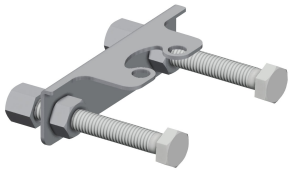

KWC F5L-Therm

Grifo de pie monomando de termostato con barra

Modell-Linie: F5L | F5LT1003

Griferías de lavabo | Grifo para lavabo

Conexión de agua

Color acento

Color primario

HOSE

sin

Aspecto cromado (brillante)

Accesorios opcionales

Protección antigiro

2030041324
ACLM1009