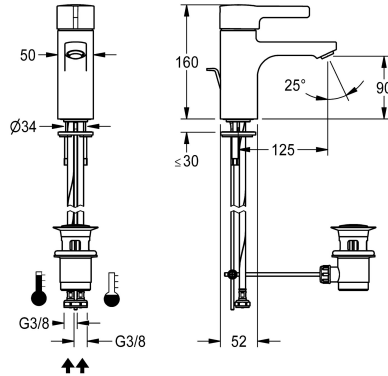

KWC F5L-Therm

Grifo de pie monomando de termostato con barra

Modell-Linie: F5L | F5LT1003

Griferías de lavabo | Grifo para lavabo

KWC-No.

2030066482

F5L-Therm Mezclador monomando de termostato como grifo de pie DN 15 para instalaciones de lavabo. Cartucho mezclador controlado por termostato con elemento de expansión, desconexión de seguridad en caso de avería en el agua fría, tope de temperatura ajustable y antigiro y tecnología de discos de

cerámica. Conexión al agua caliente y fría por medio de tubos flexibles y filtros incluidos. Versión totalmente metálica, en latón cromado y de alto brillo. Aireador con protección antirrobo, forma SLIM, con regulador de caudal integrado de 5,0 l/min, longitud de 125 mm. Con guarnición de desagüe de barras G 1 1/4 cromada.

manual

ATT-WS-HYGIENE-FLUSH

No

Diámetro de entrada

DN 15

Diámetro de entrada

G3-8

Mecanismo de cierre

Fijado

Vaciado del desagüe

125 mm

Tratamiento de la superficie

Cromado

Acabado de la superficie de montaje

brillo

ATT-WS-TEMPERATURELIMIT