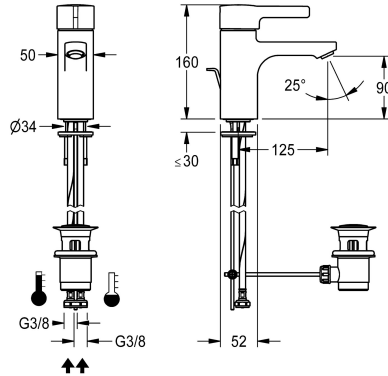

KWC F5L-Therm Mitigeur monolevier sur plage thermostatique avec tirette

Modell-Linie: F5L | F5LT1003
Robinetteries | Robinets à monocommande

KWC-No.

2030066482

Mitigeur monolevier thermostatique F5L-Therm sur plage DN 15 pour lavabo. Cartouche de mitigeur à commande thermostatique avec élément expansible, et protection active contre les brûlures ainsi qu'arrêt de température réglable, sans torsion et technologie de disque en céramique. Pour le raccordement sur les arrivées d'eau

chaude et d'eau froide par des flexibles de raccordement avec filtres. Structure entièrement métallique, laiton chromé poli. Mousseur antivol, construction SLIM, à régulateur de débit intégré de 5,0 l/min., projection de 125 mm. Avec vidage à tirette G 1 1/4 chromé.

Manuel

ATT-WS-HYGIENE-FLUSH

Non

Diamètre intérieur

DN 15

Taille de l'alimentation

G3-8

Mécanisme de fermeture

Robinet lavabo

Débit volumétrique à 3 bar

0.08 l/s

KWC F5L-Therm Mitigeur monolevier sur plage thermostatique avec tirette

Modell-Linie: F5L | F5LT1003
Robinetteries | Robinets à monocommande

Raccordement à l'eau	HOSE
Couleur d'accent	sans
Couleur de base	aspect chromé (brillant)