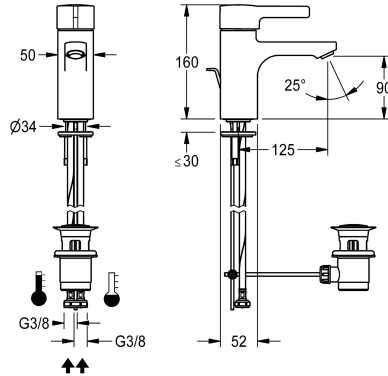

KWC F5L-Therm Mitigeur monolevier sur plage thermostatique avec tirette

Modell-Linie: F5L | F5LT1003

Robinetteries | Robinets à monocommande

KWC-No.

2030066482

Mitigeur monolevier thermostatique F5L-Therm sur plage DN 15 pour lavabo. Cartouche de mitigeur à commande thermostatique avec élément expansible, et protection active contre les brûlures ainsi qu'arrêt de température réglable, sans torsion et technologie de disque en céramique. Pour le raccordement sur les arrivées d'eau

chaude et d'eau froide par des flexibles de raccordement avec filtres. Structure entièrement métallique, laiton chromé poli. Mousseur antivol, construction SLIM, à régulateur de débit intégré de 5,0 l/min., projection de 125 mm. Avec vidage à tirette G 1 1/4 chromé.

Manuel

ATT-WS-HYGIENE-FLUSH

Non

Diamètre intérieur

DN 15

Taille de l'alimentation

G3-8

Mécanisme de fermeture

TOP-CERAMIC

Matière de l'installation

Laiton

Pression dynamique minimale

1 Bar

Type de mélangeur

Avec thermostatique

ATT-WS-POPOPWASTESET