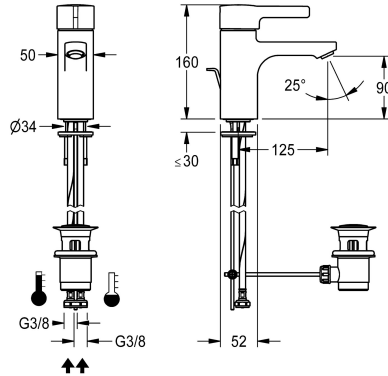

## KWC F5L-Therm Thermostaat-eengreepsmengkraan met trekstang

Modell-Linie: F5L | F5LT1003  
Kranen | Eengreepkranen

### KWC-No.

**2030066482**

F5L-Therm thermostaat-eengreepsmengkraan als mengkraan DN 15 voor wastafels. Thermostatisch geregeld mengpatroon met expansie-element en actieve bescherming tegen verbranding evenals instelbare, tegen doordraaien beveiligde temperatuuraanslag en keramische schijftechnologie. Voor

aansluiting op warm en koud water met slangen inclusief zeven. Volledig uitgevoerd in metaal, gepolijst en verchroomd messing. Diefstalbestendige perlator, bouwvorm SLIM, met geïntegreerde debietregelaar 5,0 l/min, uitloopsprong 125 mm. Met trekstang-afvoerset G 1 1/4 verchroomd.