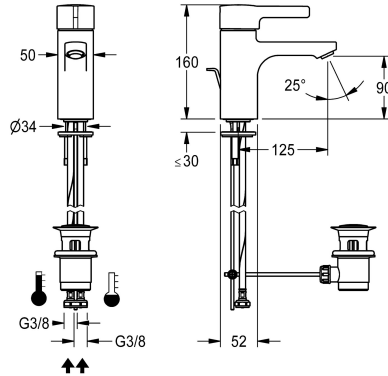

KWC F5L-Therm

Jednouchwytowa termostaticzna bateria pionowa z ciągiem

Modell-Linie: F5L | F5LT1003

Armatura umywalkowa | Armatura jednouchwytowa

KWC-No.

2030066482

F5L-Therm Jednouchwytowa termostaticzna bateria pionowa DN 15 do umywalk. Termostaticznie sterowany kartusz mieszacza z elementem rozprężnym i aktywną ochroną przed poparzeniem, jak również z regulowanym i zabezpieczonym przed przekreśleniem ogranicznikiem temperatury oraz technologią tarcz ceramicznych. Do podłączenia do cieplej i zimnej wody za pomocą wężyków z

sitkami. Całość wykonana z metalu, korpus mosiężny polerowany, powłoka chromowana. Antykradzieżowy perlator, konstrukcja SLIM, ze zintegrowanym regulatorem przepływu 5,0 l/min, wysięg 125 mm, z zestawem odpływowym z ciągiem G 1 1/4, chromowany.