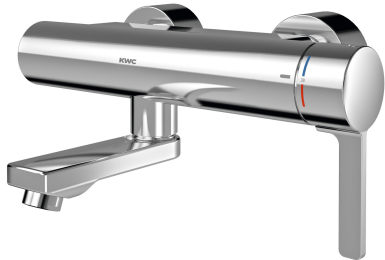

KWC F5L-Therm Thermostat-Einhebel-Wandbatterie

Modell-Linie: F5L | F5LT1004
Wascharmaturen | Konventionelle Armaturen

KWC-Nr.

2030066484
Ausladung 215 mm

2030066483
Ausladung 155 mm

2030066486
Ausladung 275 mm

Ausladung des Auslaufs

215 mm

155 mm

275 mm

F5L-Therm Thermostat-Einhebelmischer als Wandbatterie DN 15 zur Aufputzmontage mit arretierbarem Schwenkauslauf, für Waschanlagen. Thermostatisch gesteuerte Mischkartusche mit Dehnstoffelement und aktivem Verbrühungsschutz sowie einstellbarem, verdrähtem Temperaturschlag und Keramikscheibentechnik. Mit Vorrichtung für die optionale Hygieneeinheit zur Durchführung einer automatischen Hygienespülung, programmgesteuerten thermischen Desinfektion

(zusätzliche Bypass-Magnetventilkartusche notwendig) und Speicherung von Statistikdaten. Zum Anschluss an Warm- und Kaltwasser. Verbrühungssicheres Safe-Touch-Gehäuse, Ganzmetallausführung, Messing poliert verchromt. Laminarstrahlregler mit integriertem Durchflussmengenregler 6,0 l/min. Mit verstellbaren und absperrbaren Anschlüssen mit Rückflussverhinderern und Sieben, vollständig abgedeckt durch tiefenverstellbare Schraubrosetten. Ausladung 155 mm.

Oberteil keramisch

Material Armatur

Messing

Mindestfließdruck

1 bar

Art der Mischung

mit Thermostat

Zugstangen-Ablaufgarnitur