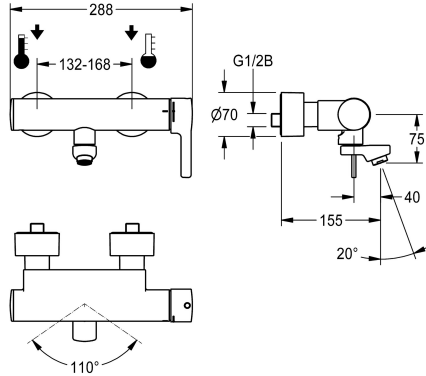

KWC F5L-Therm Thermostat-Einhebel-Wandbatterie

Modell-Linie: F5L | F5LT1004
Wascharmaturen | Konventionelle Armaturen

KWC-Nr.

2030066484
Ausladung 215 mm

2030066483
Ausladung 155 mm

2030066486
Ausladung 275 mm

Ausladung des Auslaufs

215 mm

155 mm

275 mm

F5L-Therm Thermostat-Einhebelmischer als Wandbatterie DN 15 zur Aufputzmontage mit arretierbarem Schwenkauslauf, für Waschanlagen. Thermostatisch gesteuerte Mischkartusche mit Dehnstoffelement und aktivem Verbrühungsschutz sowie einstellbarem, verdrähtem Temperaturschlag und Keramikscheibentechnik. Mit Vorrichtung für die optionale Hygieneeinheit zur Durchführung einer automatischen Hygienespülung, programmgesteuerten thermischen Desinfektion

(zusätzliche Bypass-Magnetventilkartusche notwendig) und Speicherung von Statistikdaten. Zum Anschluss an Warm- und Kaltwasser. Verbrühungssicheres Safe-Touch-Gehäuse, Ganzmetallausführung, Messing poliert verchromt. Laminarstrahlregler mit integriertem Durchflussmengenregler 6,0 l/min. Mit verstellbaren und absperrbaren Anschlüssen mit Rückflussverhinderern und Sieben, vollständig abgedeckt durch tiefenverstellbare Schraubrosetten. Ausladung 155 mm.

manuell

Hygienespülung

vorbereitet

Nennweite

DN 15

Anschlussgröße

G 1/2 B

Schließmechanismus