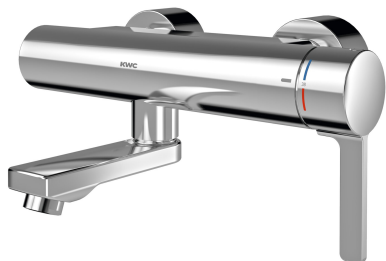

KWC F5L-Therm Thermostat-Einhebel-Wandbatterie

Modell-Linie: F5L | F5LT1004

Wascharmaturen | Konventionelle Armaturen

KWC-Nr.

2030066484

Ausladung 215 mm

2030066483

Ausladung 155 mm

2030066486

Ausladung 275 mm

Ausladung des Auslaufs

215 mm

155 mm

275 mm

F5L-Therm Thermostat-Einhebelmischer als Wandbatterie DN 15 zur Aufputzmontage mit arretierbarem Schwenkauslauf, für Waschanlagen. Thermostatisch gesteuerte Mischkartusche mit Dehnstoffelement und aktivem Verbrühungsschutz sowie einstellbarem, verdrähtem Temperaturschlag und Keramikscheibentechnik. Mit Vorrichtung für die optionale Hygieneeinheit zur Durchführung einer automatischen Hygienespülung, programmgesteuerten thermischen Desinfektion

(zusätzliche Bypass-Magnetventilkartusche notwendig) und Speicherung von Statistikdaten. Zum Anschluss an Warm- und Kaltwasser. Verbrühungssicheres Safe-Touch-Gehäuse, Ganzmetallausführung, Messing poliert verchromt. Laminarstrahlregler mit integriertem Durchflussmengenregler 6,0 l/min. Mit verstellbaren und absperrbaren Anschlüssen mit Rückflussverhinderern und Sieben, vollständig abgedeckt durch tiefenverstellbare Schraubrosetten. Ausladung 155 mm.

poliert

KWC F5L-Therm Thermostat-Einhebel-Wandbatterie

Modell-Linie: F5L | F5LT1004
Wascharmaturen | Konventionelle Armaturen

Temperaturanschlag	ja
Thermische Desinfektion	ja
Art der Montage	Wandmontage
Art der Bedienung	manueller Betrieb
Art der Wascharmatur	Wandarmatur
Volumenstrom bei 3 bar	0.1 l/s
Wasseranschluss	S-Anschlüsse
Akzentfarbe	ohne
Grundfarbe	Chromoptik (glänzend)
teamNumber	0