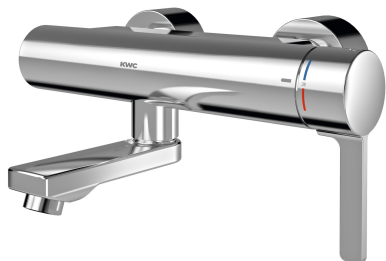

KWC F5L-Therm Thermostat-Einhebel-Wandbatterie

Modell-Linie: F5L | F5LT1004

Wascharmaturen | Konventionelle Armaturen

KWC-Nr.

2030066484

Ausladung 215 mm

2030066483

Ausladung 155 mm

2030066486

Ausladung 275 mm

Ausladung des Auslaufs

215 mm

155 mm

275 mm

F5L-Therm Thermostat-Einhebelmischer als Wandbatterie DN 15 zur Aufputzmontage mit arretierbarem Schwenkauslauf, für Waschanlagen. Thermostatisch gesteuerte Mischkartusche mit Dehnstoffelement und aktivem Verbrühungsschutz sowie einstellbarem, verdrähtem Temperaturschlag und Keramikscheibentechnik. Mit Vorrichtung für die optionale Hygieneeinheit zur Durchführung einer automatischen Hygienespülung, programmgesteuerten thermischen Desinfektion

(zusätzliche Bypass-Magnetventilkartusche notwendig) und Speicherung von Statistikdaten. Zum Anschluss an Warm- und Kaltwasser. Verbrühungssicheres Safe-Touch-Gehäuse, Ganzmetallausführung, Messing poliert verchromt. Laminarstrahlregler mit integriertem Durchflussmengenregler 6,0 l/min. Mit verstellbaren und absperrbaren Anschlüssen mit Rückflussverhinderern und Sieben, vollständig abgedeckt durch tiefenverstellbare Schraubrosetten. Ausladung 155 mm.

poliert

KWC F5L-Therm Thermostat-Einhebel-Wandbatterie

Modell-Linie: F5L | F5LT1004
Wascharmaturen | Konventionelle Armaturen

Temperaturanschlag	ja
Thermische Desinfektion	ja
Art der Montage	Wandmontage
Art der Bedienung	manueller Betrieb
Art der Wascharmatur	Wandarmatur
Volumenstrom bei 3 bar	0.1 l/s
Wasseranschluss	S-Anschlüsse
Akzentfarbe	ohne
Grundfarbe	Chromoptik (glänzend)