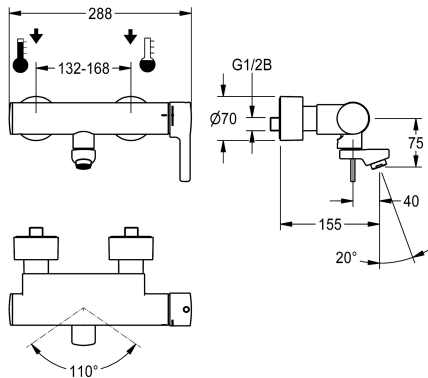

KWC F5L-Therm Thermostat-Einhebel-Wandbatterie

Modell-Linie: F5L | F5LT1004

Wascharmaturen | Konventionelle Armaturen

KWC-Nr.

2030066484

Ausladung 215 mm

2030066483

Ausladung 155 mm

2030066486

Ausladung 275 mm

Ausladung des Auslaufs

215 mm

155 mm

275 mm

F5L-Therm Thermostat-Einhebelmischer als Wandbatterie DN 15 zur Aufputzmontage mit arretierbarem Schwenkauslauf, für Waschanlagen. Thermostatisch gesteuerte Mischkartusche mit Dehnstoffelement und aktivem Verbrühungsschutz sowie einstellbarem, verdrähtem Temperaturschlag und Keramikscheibentechnik. Mit Vorrichtung für die optionale Hygieneeinheit zur Durchführung einer automatischen Hygienespülung, programmgesteuerten thermischen Desinfektion

(zusätzliche Bypass-Magnetventilkartusche notwendig) und Speicherung von Statistikdaten. Zum Anschluss an Warm- und Kaltwasser. Verbrühungssicheres Safe-Touch-Gehäuse, Ganzmetallausführung, Messing poliert verchromt. Laminarstrahlregler mit integriertem Durchflussmengenregler 6,0 l/min. Mit verstellbaren und absperrbaren Anschlüssen mit Rückflussverhinderern und Sieben, vollständig abgedeckt durch tiefenverstellbare Schraubrosetten. Ausladung 155 mm.

manuell

Hygienespülung

vorbereitet

Nennweite

DN 15

Anschlussgröße

G 1/2 B

Schließmechanismus