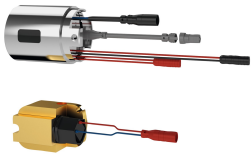

KWC F5L-Therm

Grifo mural de termostato monomando

Modell-Linie: F5L | F5LT1004

Griferías de lavabo | Grifo para lavabo

ATT-WS-TEMPERATURELIMIT	Si
Desinfección térmica	Si
Tipo de montaje	Montaje a pared
Tipo de operación	Accionamiento manual
Tipo de grifo	Grifo mural
Caudal volumétrico a 3 bar	0.1 l/s
Conexión de agua	Conexiones S
Color acento	sin
Color primario	Aspecto cromado (brillante)

Accesorios opcionales

Unidad higiénica para F5L-Mix

2030039446
ACLM9001

Carcasa perlator con protección antirobo

2000104778
ZTAPS0005