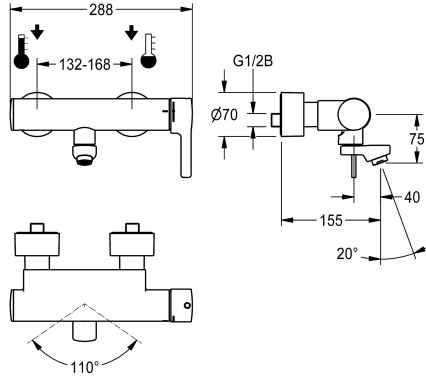

KWC F5L-Therm

Grifo mural de termostato monomando

Modell-Linie: F5L | F5LT1004

Griferías de lavabo | Grifo para lavabo

KWC-No.

2030066484

Longitud 215 mm

2030066483

Longitud 155 mm

2030066486

Longitud 275 mm

Vaciado del desagüe

215 mm

155 mm

275 mm

F5L-Therm Mezclador monomando de termostato como grifo mural DN 15 para instalación en superficie con salida orientable y bloqueable para instalaciones de lavabo. Cartucho mezclador controlado por termostato con elemento de expansión, desconexión de seguridad en caso de avería en el agua fría, tope de temperatura ajustable y antigiro y tecnología de discos de cerámica. Con instalación para la unidad higiénica opcional que permite realizar una descarga higiénica automática, desinfección térmica controlada por programa (se requiere cartucho de válvula

electromagnética de derivación adicional) y almacenamiento de datos estadísticos. Para la conexión al agua caliente y fría.

Carcasa Safe-Touch, con protección antiquemaduras, versión totalmente metálica, en latón cromado y de alto brillo. Regulador de chorro laminar con regulador de caudal integrado de 6,0 l/min. Con conexiones ajustables y bloqueables con válvulas de retención y filtros, completamente ocultos por medio de rosetas atornillables con ajuste de profundidad. Longitud de 155 mm.