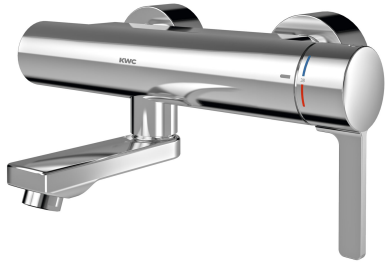

KWC F5L-Therm

Grifo mural de termostato monomando

Modell-Linie: F5L | F5LT1004

Griferías de lavabo | Grifo para lavabo

KWC-No.

2030066484

Longitud 215 mm

2030066483

Longitud 155 mm

2030066486

Longitud 275 mm

Vaciado del desagüe

215 mm

155 mm

275 mm

F5L-Therm Mezclador monomando de termostato como grifo mural DN 15 para instalación en superficie con salida orientable y bloqueable para instalaciones de lavabo. Cartucho mezclador controlado por termostato con elemento de expansión, desconexión de seguridad en caso de avería en el agua fría, tope de temperatura ajustable y antigiro y tecnología de discos de cerámica. Con instalación para la unidad higiénica opcional que permite realizar una descarga higiénica automática, desinfección térmica controlada por programa (se requiere cartucho de válvula

electromagnética de derivación adicional) y almacenamiento de datos estadísticos. Para la conexión al agua caliente y fría.

Carcasa Safe-Touch, con protección antiquemaduras, versión totalmente metálica, en latón cromado y de alto brillo. Regulador de chorro laminar con regulador de caudal integrado de 6,0 l/min. Con conexiones ajustables y bloqueables con válvulas de retención y filtros, completamente ocultos por medio de rosetas atornillables con ajuste de profundidad. Longitud de 155 mm.

brillo

KWC F5L-Therm

Grifo mural de termostato monomando

Modell-Linie: F5L | F5LT1004

Griferías de lavabo | Grifo para lavabo

ATT-WS-TEMPERATURELIMIT	Si
Desinfección térmica	Si
Tipo de montaje	Montaje a pared
Tipo de operación	Accionamiento manual
Tipo de grifo	Grifo mural
Caudal volumétrico a 3 bar	0.1 l/s
Conexión de agua	Conexiones S
Color acento	sin
Color primario	Aspecto cromado (brillante)