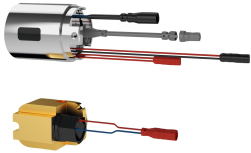

KWC F5L-Therm

Termostatická páková nástěnná baterie

Modell-Linie: F5L | F5LT1005

Umyvadlové armatury | Hydraulické armatury

ATT-WS-TEMPERATURELIMIT	ano
Termická dezinfekce	ano
Způsob montáže	montáž na stěnu
Ovládání	manuální
Typ baterie	popíjí klepá
Objemový průtok při 3 barech	0.1 l/s
Připojení vody	S-Připojení
Barevné varianty	bez
Základní barva	Chromový vzhled (lesklý)

Volitelné příslušenství

Hygienická jednotka pro F5L pákové nástěnné baterie

2030039446
ACLM9001