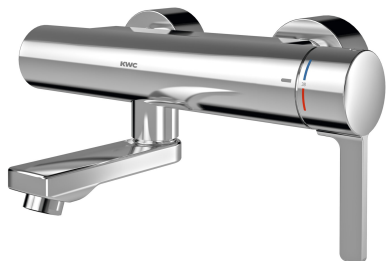

KWC F5L-Therm

Termostatická páková nástěnná baterie

Modell-Linie: F5L | F5LT1005

Umyvadlové armatury | Hydraulické armatury

KWC-No.

2030066484

Rozpětí 215 mm

2030066483

Rozpětí 155 mm

2030066486

Rozpětí 275 mm

Vzdálenost perlátoru

215 mm

155 mm

275 mm

F5L-Therm Termostatická páková směšovací baterie jako nástěnná baterie DN 15 k montáži na omítku se zajišťitelným otočným vývodem, pro umývárny. Termostaticky řízená směšovací kartuše s roztažným prvkem a aktivní ochranou proti opaření, jakož i nastavitelným teplotním dorazem s pojistkou proti přetočení a keramickými destičkami. Se zařízením pro volitelnou hygienickou jednotku k provádění automatického hygienického proplachování, programem řízené termické dezinfekce (nutná přídatná kartuše s

obtokovým elektromagnetickým ventilem) a ukládání statistických údajů. K připojení na teplou a studenou vodu. Těleso Safe Touch chrání před popálením, celokovové provedení, leštěná pochromovaná mosaz. Regulátor laminárního proudění s integrovaným regulátorem průtoku 6,0 l/min. S nastavitelnými a uzavíratelnými přípojkami se zábranou zpětného toku a sítky, zcela zakrytými hloubkově nastavitelnými šroubovacími rozetami. Rozpětí 215 mm.

POLISHED

KWC F5L-Therm

Termostatická páková nástěnná baterie

Modell-Linie: F5L | F5LT1005

Umyvadlové armatury | Hydraulické armatury

| | |
|------------------------------|--------------------------|
| ATT-WS-TEMPERATURELIMIT | ano |
| Termická dezinfekce | ano |
| Způsob montáže | montáž na stěnu |
| Ovládání | manuální |
| Typ baterie | popíjí klepá |
| Objemový průtok při 3 barech | 0.1 l/s |
| Připojení vody | S-Připojení |
| Barevné varianty | bez |
| Základní barva | Chromový vzhled (lesklý) |