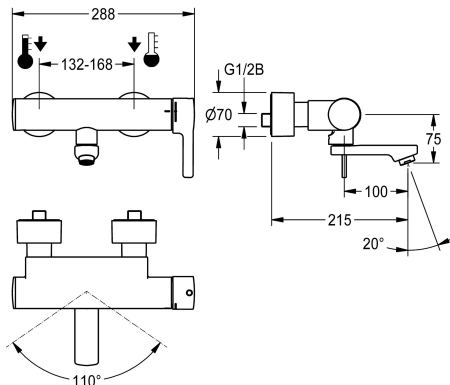

KWC F5L-Therm

Termostatická páková nástěnná baterie

Modell-Linie: F5L | F5LT1005

Umyvadlové armatury | Hydraulické armatury

KWC-No.

2030066484

Rozpětí 215 mm

2030066483

Rozpětí 155 mm

2030066486

Rozpětí 275 mm

Vzdálenost perlátoru

215 mm

155 mm

275 mm

F5L-Therm Termostatická páková směšovací baterie jako nástěnná baterie DN 15 k montáži na omítku se zajišťitelným otočným vývodem, pro umývárny. Termostaticky řízená směšovací kartuše s roztažným prvkem a aktivní ochranou proti opaření, jakož i nastavitelným teplotním dorazem s pojistkou proti přetočení a keramickými destičkami. Se zařízením pro volitelnou hygienickou jednotku k provádění automatického hygienického proplachování, programem řízené termické dezinfekce (nutná přídatná kartuše s

obtokovým elektromagnetickým ventilem) a ukládání statistických údajů. K připojení na teplou a studenou vodu. Těleso Safe Touch chrání před popálením, celokovové provedení, leštěná pochromovaná mosaz. Regulátor laminárního proudění s integrovaným regulátorem průtoku 6,0 l/min. S nastavitelnými a uzavíratelnými přípojkami se zábranou zpětného toku a sítky, zcela zakrytými hloubkově nastavitelnými šroubovacími rozetami. Rozpětí 215 mm.

Technické údaje

ATT-WS-BACKFLOWPREVENTER

Snižovaný tlak

s filtrem

Ovládání

ATT-WS-HYGIENE-FLUSH

Nominální průměr

Velikost přívodní trubky