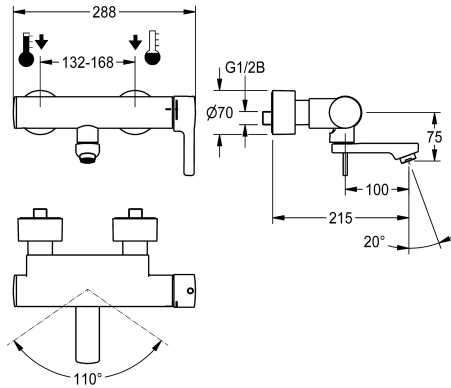

### KWC-Nr.

**2030066484**  
Ausladung 215 mm

**2030066483**  
Ausladung 155 mm

**2030066486**  
Ausladung 275 mm

### Ausladung des Auslaufs

215 mm

155 mm

275 mm

F5L-Therm Thermostat-Einhebelmischer als Wandbatterie DN 15 zur Aufputzmontage mit arretierbarem Schwenkauslauf, für Waschanlagen. Thermostatisch gesteuerte Mischkartusche mit Dehnstoffelement und aktivem Verbrühungsschutz sowie einstellbarem, verdrähtem Temperaturschlag und Keramikscheibentechnik. Mit Vorrichtung für die optionale Hygieneeinheit zur Durchführung einer automatischen Hygienespülung, programmgesteuerten thermischen Desinfektion

(zusätzliche Bypass-Magnetventilkartusche notwendig) und Speicherung von Statistikdaten. Zum Anschluss an Warm- und Kaltwasser. Verbrühungssicheres Safe-Touch-Gehäuse, Ganzmetallausführung, Messing poliert verchromt. Laminarstrahlregler mit integriertem Durchflussmengenregler 6,0 l/min. Mit verstellbaren und absperrbaren Anschlüssen mit Rückflussverhinderern und Sieben, vollständig abgedeckt durch tiefenverstellbare Schraubrosetten. Ausladung 215 mm.

### Siebichtung 24 x 17 x 2,5 mm

**2000104706**  
ASXX9011