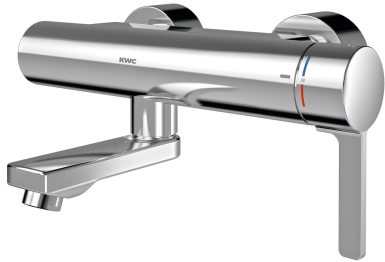

## KWC F5L-Therm Thermostat-Einhebel-Wandbatterie

Modell-Linie: F5L | F5LT1005  
Wascharmaturen | Konventionelle Armaturen

### Ausladung des Auslaufs

215 mm

155 mm

275 mm

F5L-Therm Thermostat-Einhebelmischer als Wandbatterie DN 15 zur Aufputzmontage mit arretierbarem Schwenkauslauf, für Waschanlagen. Thermostatisch gesteuerte Mischkartusche mit Dehnstoffelement und aktivem Verbrühungsschutz sowie einstellbarem, verdrähtem Temperaturschlag und Keramikscheibentechnik. Mit Vorrichtung für die optionale Hygieneeinheit zur Durchführung einer automatischen Hygienespülung, programmgesteuerten thermischen Desinfektion

(zusätzliche Bypass-Magnetventilkartusche notwendig) und Speicherung von Statistikdaten. Zum Anschluss an Warm- und Kaltwasser. Verbrühungssicheres Safe-Touch-Gehäuse, Ganzmetallausführung, Messing poliert verchromt. Laminarstrahlregler mit integriertem Durchflussmengenregler 6,0 l/min. Mit verstellbaren und absperrbaren Anschlüssen mit Rückflussverhinderern und Sieben, vollständig abgedeckt durch tiefenverstellbare Schraubrosetten. Ausladung 215 mm.

manuell

vorbereitet

DN 15

G 1/2 B

Oberteil keramisch

Messing

1 bar

mit Thermostat