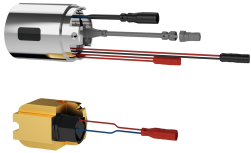

KWC F5L-Therm Thermostat-Einhebel-Wandbatterie

Modell-Linie: F5L | F5LT1005
Wascharmaturen | Konventionelle Armaturen

Temperaturanschlag	ja
Thermische Desinfektion	ja
Art der Montage	Wandmontage
Art der Bedienung	manueller Betrieb
Art der Wascharmatur	Wandarmatur
Volumenstrom bei 3 bar	0.1 l/s
Wasseranschluss	S-Anschlüsse
Akzentfarbe	ohne
Grundfarbe	Chromoptik (glänzend)

Optionales Zubehör

Hygieneunit für F5L Einhebel-Wandbatterien

2030039446
ACLM9001