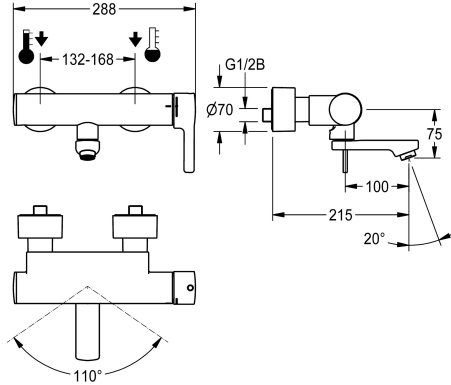

KWC F5L-Therm Thermostat-Einhebel-Wandbatterie

Modell-Linie: F5L | F5LT1005
Wascharmaturen | Konventionelle Armaturen

KWC-Nr.

2030066484
Ausladung 215 mm

2030066483
Ausladung 155 mm

2030066486
Ausladung 275 mm

Ausladung des Auslaufs

215 mm

155 mm

275 mm

F5L-Therm Thermostat-Einhebelmischer als Wandbatterie DN 15 zur Aufputzmontage mit arretierbarem Schwenkauslauf, für Waschanlagen. Thermostatisch gesteuerte Mischkartusche mit Dehnstoffelement und aktivem Verbrühungsschutz sowie einstellbarem, verdrähtem Temperaturschlag und Keramikscheibentechnik. Mit Vorrichtung für die optionale Hygieneeinheit zur Durchführung einer automatischen Hygienespülung, programmgesteuerten thermischen Desinfektion

(zusätzliche Bypass-Magnetventilkartusche notwendig) und Speicherung von Statistikdaten. Zum Anschluss an Warm- und Kaltwasser. Verbrühungssicheres Safe-Touch-Gehäuse, Ganzmetallausführung, Messing poliert verchromt. Laminarstrahlregler mit integriertem Durchflussmengenregler 6,0 l/min. Mit verstellbaren und absperrbaren Anschlüssen mit Rückflussverhinderern und Sieben, vollständig abgedeckt durch tiefenverstellbare Schraubrosetten. Ausladung 215 mm.

Technische Daten

mit Rückflussverhinderer

Drucklos

mit Filter

Funktionsprinzip

Hygienespülung

Nennweite

Anschlussgröße