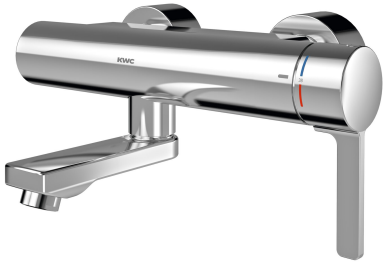

KWC F5L-Therm Thermostat-Einhebel-Wandbatterie

Modell-Linie: F5L | F5LT1005
Wascharmaturen | Konventionelle Armaturen

KWC-Nr.

2030066484
Ausladung 215 mm

2030066483
Ausladung 155 mm

2030066486
Ausladung 275 mm

Ausladung des Auslaufs

215 mm

155 mm

275 mm

F5L-Therm Thermostat-Einhebelmischer als Wandbatterie DN 15 zur Aufputzmontage mit arretierbarem Schwenkauslauf, für Waschanlagen. Thermostatisch gesteuerte Mischkartusche mit Dehnstoffelement und aktivem Verbrühungsschutz sowie einstellbarem, verdrähtem Temperaturschlag und Keramikscheibentechnik. Mit Vorrichtung für die optionale Hygieneeinheit zur Durchführung einer automatischen Hygienespülung, programmgesteuerten thermischen Desinfektion

(zusätzliche Bypass-Magnetventilkartusche notwendig) und Speicherung von Statistikdaten. Zum Anschluss an Warm- und Kaltwasser. Verbrühungssicheres Safe-Touch-Gehäuse, Ganzmetallausführung, Messing poliert verchromt. Laminarstrahlregler mit integriertem Durchflussmengenregler 6,0 l/min. Mit verstellbaren und absperrbaren Anschlüssen mit Rückflussverhinderern und Sieben, vollständig abgedeckt durch tiefenverstellbare Schraubrosetten. Ausladung 215 mm.

manuell

vorbereitet

DN 15

G 1/2 B

Oberteil keramisch

Messing

1 bar

mit Thermostat