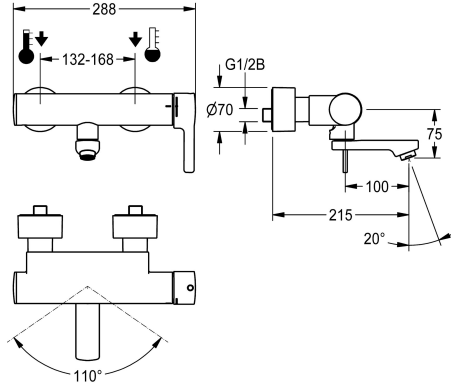

KWC F5L-Therm Thermostat-Einhebel-Wandbatterie

Modell-Linie: F5L | F5LT1005
Wascharmaturen | Konventionelle Armaturen

KWC-Nr.

2030066484
Ausladung 215 mm

2030066483
Ausladung 155 mm

2030066486
Ausladung 275 mm

Ausladung des Auslaufs

215 mm

155 mm

275 mm

F5L-Therm Thermostat-Einhebelmischer als Wandbatterie DN 15 zur Aufputzmontage mit arretierbarem Schwenkauslauf, für Waschanlagen. Thermostatisch gesteuerte Mischkartusche mit Dehnstoffelement und aktivem Verbrühungsschutz sowie einstellbarem, verdrähtem Temperaturschlag und Keramikscheibentechnik. Mit Vorrichtung für die optionale Hygieneeinheit zur Durchführung einer automatischen Hygienespülung, programmgesteuerten thermischen Desinfektion

(zusätzliche Bypass-Magnetventilkartusche notwendig) und Speicherung von Statistikdaten. Zum Anschluss an Warm- und Kaltwasser. Verbrühungssicheres Safe-Touch-Gehäuse, Ganzmetallausführung, Messing poliert verchromt. Laminarstrahlregler mit integriertem Durchflussmengenregler 6,0 l/min. Mit verstellbaren und absperrbaren Anschlüssen mit Rückflussverhinderern und Sieben, vollständig abgedeckt durch tiefenverstellbare Schraubrosetten. Ausladung 215 mm.

Technische Daten

mit Rückflussverhinderer

drucklos

mit Filter

Funktionsprinzip

Hygienespülung

Nennweite

Anschlussgröße