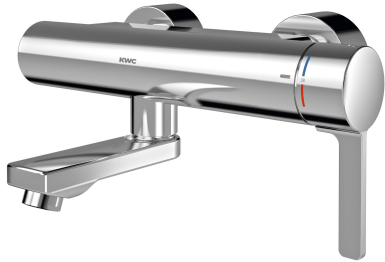

KWC F5L-Therm Thermostat-Einhebel-Wandbatterie

Modell-Linie: F5L | F5LT1005
Wascharmaturen | Konventionelle Armaturen

KWC-Nr.

2030066484
Ausladung 215 mm

2030066483
Ausladung 155 mm

2030066486
Ausladung 275 mm

Ausladung des Auslaufs

215 mm

155 mm

275 mm

F5L-Therm Thermostat-Einhebelmischer als Wandbatterie DN 15 zur Aufputzmontage mit arretierbarem Schwenkauslauf, für Waschanlagen. Thermostatisch gesteuerte Mischkartusche mit Dehnstoffelement und aktivem Verbrühungsschutz sowie einstellbarem, verdrähtem Temperaturschlag und Keramikscheibentechnik. Mit Vorrichtung für die optionale Hygieneeinheit zur Durchführung einer automatischen Hygienespülung, programmgesteuerten thermischen Desinfektion

(zusätzliche Bypass-Magnetventilkartusche notwendig) und Speicherung von Statistikdaten. Zum Anschluss an Warm- und Kaltwasser. Verbrühungssicheres Safe-Touch-Gehäuse, Ganzmetallausführung, Messing poliert verchromt. Laminarstrahlregler mit integriertem Durchflussmengenregler 6,0 l/min. Mit verstellbaren und absperrbaren Anschlüssen mit Rückflussverhinderern und Sieben, vollständig abgedeckt durch tiefenverstellbare Schraubrosetten. Ausladung 215 mm.

manuell

vorbereitet

DN 15

G 1/2 B

Oberteil keramisch

Messing

1 bar

mit Thermostat