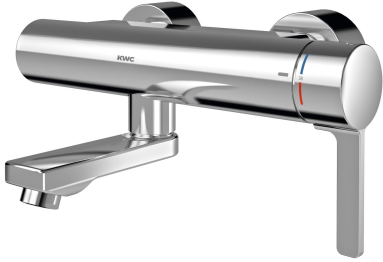

KWC F5L-Therm

Grifo mural de termostato monomando

Modell-Linie: F5L | F5LT1005

Griferías de lavabo | Grifo para lavabo

KWC-No.

2030066484

Longitud 215 mm

2030066483

Longitud 155 mm

2030066486

Longitud 275 mm

Vaciado del desagüe

215 mm

155 mm

275 mm

F5L-Therm Mezclador monomando de termostato como grifo mural DN 15 para instalación en superficie con salida orientable y bloqueable para instalaciones de lavabo. Cartucho mezclador controlado por termostato con elemento de expansión, desconexión de seguridad en caso de avería en el agua fría, tope de temperatura ajustable y antigiro y tecnología de discos de cerámica. Con instalación para la unidad higiénica opcional que permite realizar una descarga higiénica automática, desinfección térmica controlada por programa (se requiere cartucho de válvula

electromagnética de derivación adicional) y almacenamiento de datos estadísticos. Para la conexión al agua caliente y fría.

Carcasa Safe-Touch, con protección antiquemaduras, versión totalmente metálica, en latón cromado y de alto brillo. Regulador de chorro laminar con regulador de caudal integrado de 6,0 l/min. Con conexiones ajustables y bloqueables con válvulas de retención y filtros, completamente ocultos por medio de rosetas atornillables con ajuste de profundidad. Longitud de 215 mm.

brillo

KWC F5L-Therm

Grifo mural de termostato monomando

Modell-Linie: F5L | F5LT1005

Griferías de lavabo | Grifo para lavabo

ATT-WS-TEMPERATURELIMIT	Si
Desinfección térmica	Si
Tipo de montaje	Montaje a pared
Tipo de operación	Accionamiento manual
Tipo de grifo	Grifo mural
Caudal volumétrico a 3 bar	0.1 l/s
Conexión de agua	Conexiones S
Color acento	sin
Color primario	Aspecto cromado (brillante)