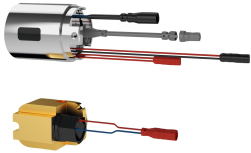

KWC F5L-Therm

Grifo mural de termostato monomando

Modell-Linie: F5L | F5LT1005

Griferías de lavabo | Grifo para lavabo

ATT-WS-TEMPERATURELIMIT	Si
Desinfección térmica	Si
Tipo de montaje	Montaje a pared
Tipo de operación	Accionamiento manual
Tipo de grifo	Grifo mural
Caudal volumétrico a 3 bar	0.1 l/s
Conexión de agua	Conexiones S
Color acento	sin
Color primario	Aspecto cromado (brillante)

Accesorios opcionales

Unidad higiénica para F5L-Mix

2030039446
ACL9001

Carcasa perlator con protección antirrobo

2000104778
ZTAPS0005