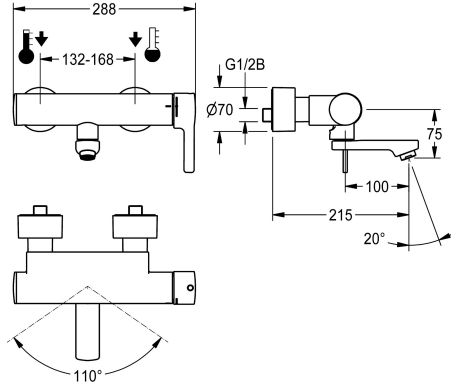

KWC F5L-Therm

Grifo mural de termostato monomando

Modell-Linie: F5L | F5LT1005

Griferías de lavabo | Grifo para lavabo

KWC-No.

2030066484

Longitud 215 mm

2030066483

Longitud 155 mm

2030066486

Longitud 275 mm

Vaciado del desagüe

215 mm

155 mm

275 mm

F5L-Therm Mezclador monomando de termostato como grifo mural DN 15 para instalación en superficie con salida orientable y bloqueable para instalaciones de lavabo. Cartucho mezclador controlado por termostato con elemento de expansión, desconexión de seguridad en caso de avería en el agua fría, tope de temperatura ajustable y antigiro y tecnología de discos de cerámica. Con instalación para la unidad higiénica opcional que permite realizar una descarga higiénica automática, desinfección térmica controlada por programa (se requiere cartucho de válvula

electromagnética de derivación adicional) y almacenamiento de datos estadísticos. Para la conexión al agua caliente y fría.

Carcasa Safe-Touch, con protección antiquemaduras, versión totalmente metálica, en latón cromado y de alto brillo. Regulador de chorro laminar con regulador de caudal integrado de 6,0 l/min. Con conexiones ajustables y bloqueables con válvulas de retención y filtros, completamente ocultos por medio de rosetas atornillables con ajuste de profundidad. Longitud de 215 mm.