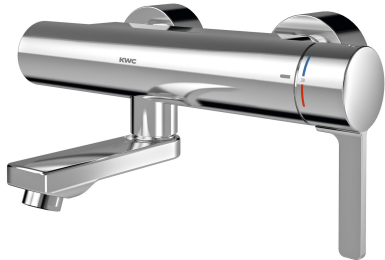

## KWC F5L-Therm

Miscelatore termostatico a parete monocomando

**Modell-Linie: F5L | F5LT1005**

Rubinerterie per bagni | Rubinerterie monocomando

### KWC-No.

**2030066484**

Proiezione 215 mm

**2030066483**

Proiezione 155 mm

**2030066486**

Proiezione 275 mm

### Proiezione bocca

215 mm

155 mm

275 mm

Miscelatore termostatico monocomando F5L-Therm utilizzato come miscelatore a parete DN 15 per installazione a parete con bocca orientabile e bloccabile, per lavabi. Cartuccia del miscelatore a controllo termostatico con elemento a espansione, blocco di sicurezza in caso di interruzione della fornitura di acqua fredda, blocco temperatura antitorsione regolabile e tecnologia a dischi ceramici. Con dispositivo per unità igienica opzionale, adatto per l'esecuzione di un flussaggio sanitario automatico, disinfezione termica programmabile (è necessaria una cartuccia elettrovalvola

di bypass supplementare) e memorizzazione dei dati statistici. Da collegare all'acqua calda e fredda. Alloggiamento Safe-Touch a prova di scottature, costruzione interamente metallica, ottone cromato lucido. Regolatore del getto laminare con regolatore del flusso integrato, 6,0 l/min. Con allacciamenti regolabili e bloccabili dotati di valvole antiritorno e filtri, completamente a scomparsa grazie alle rosette da avvitare regolabili in profondità. Proiezione 215 mm.