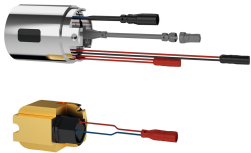

KWC F5L-Therm

Miscelatore termostatico a parete monocomando

Modell-Linie: F5L | F5LT1005

Rubinetterie per bagni | Rubinetterie monocomando

ATT-WS-TEMPERATURELIMIT	Si
Disinfezione termica	Si
Tipo di montaggio	Installazione a parete
Funzionamento	Comando manuale
Tipologia sapone	Beverino
Flusso volumetrico a 3 bar	0.1 l/s
Collegamento all'acqua	Connessioni S
Colore accento	senza
Colore di base	Aspetto cromato (lucido)
teamNumber	812490

Accessori opzionali

Unità igienica per miscelatore monocomando per lavabi e docce F5L

2030039446
ACLM9001

Alloggiamento aeratore

2000104778
ZTAPS0005