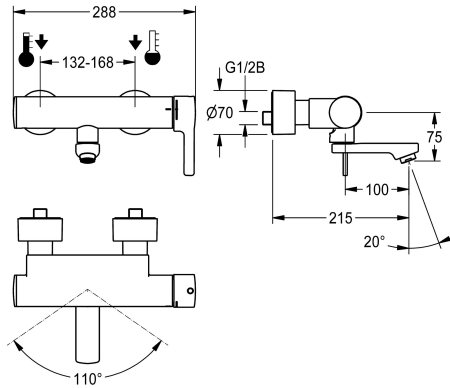

### KWC-No.

**2030066484**

Proiezione 215 mm

**2030066483**

Proiezione 155 mm

**2030066486**

Proiezione 275 mm

### Proiezione bocca

215 mm

155 mm

275 mm

Miscelatore termostatico monocomando F5L-Therm utilizzato come miscelatore a parete DN 15 per installazione a parete con bocca orientabile e bloccabile, per lavabi. Cartuccia del miscelatore a controllo termostatico con elemento a espansione, blocco di sicurezza in caso di interruzione della fornitura di acqua fredda, blocco temperatura antitorsione regolabile e tecnologia a dischi ceramici. Con dispositivo per unità igienica opzionale, adatto per l'esecuzione di un flussaggio sanitario automatico, disinfezione termica programmabile (è necessaria una cartuccia elettrovalvola

di bypass supplementare) e memorizzazione dei dati statistici. Da collegare all'acqua calda e fredda. Alloggiamento Safe-Touch a prova di scottature, costruzione interamente metallica, ottone cromato lucido. Regolatore del getto laminare con regolatore del flusso integrato, 6,0 l/min. Con allacciamenti regolabili e bloccabili dotati di valvole antiritorno e filtri, completamente a scomparsa grazie alle rosette da avvitare regolabili in profondità. Proiezione 215 mm.