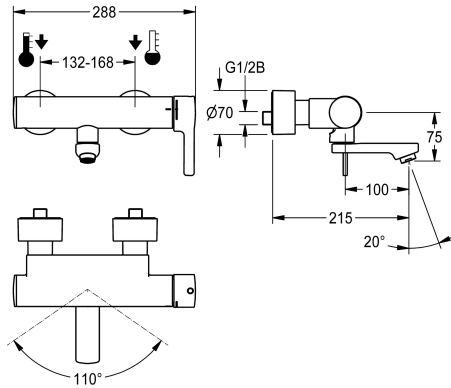

KWC F5L-Therm

Miscelatore termostatico a parete monocomando

Modell-Linie: F5L | F5LT1005

Rubinerie per bagni | Rubinerie monocomando

KWC-No.

2030066484

Proiezione 215 mm

2030066483

Proiezione 155 mm

2030066486

Proiezione 275 mm

Proiezione bocca

215 mm

155 mm

275 mm

Miscelatore termostatico monocomando F5L-Therm utilizzato come miscelatore a parete DN 15 per installazione a parete con bocca orientabile e bloccabile, per lavabi. Cartuccia del miscelatore a controllo termostatico con elemento a espansione, blocco di sicurezza in caso di interruzione della fornitura di acqua fredda, blocco temperatura antiriscaldamento regolabile e tecnologia a dischi ceramici. Con dispositivo per unità igienica opzionale, adatto per l'esecuzione di un flussaggio sanitario automatico, disinfezione termica programmabile (è necessaria una cartuccia elettrovalvola

di bypass supplementare) e memorizzazione dei dati statistici. Da collegare all'acqua calda e fredda. Alloggiamento Safe-Touch a prova di scottature, costruzione interamente metallica, ottone cromato lucido. Regolatore del getto laminare con regolatore del flusso integrato, 6,0 l/min. Con allacciamenti regolabili e bloccabili dotati di valvole antiritorno e filtri, completamente a scomparsa grazie alle rosette da avvitare regolabili in profondità. Proiezione 215 mm.

Dati tecnici

con valvola/e anti-ritorno

De-pressurizzato

con filtro

Principio di funzionamento

Risciacquo igienico

Diametro mandata

Dimensione mandata