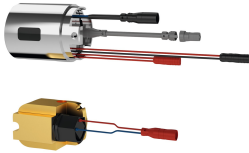

specchio

KWC F5L-Therm

Miscelatore termostatico a parete monocomando

Modell-Linie: F5L | F5LT1005

Rubinerie per bagni | Rubinerie monocomando

Arresto della temperatura	Si
Disinfezione termica	Si
Tipo di montaggio	Installazione a parete
Funzionamento	Comando manuale
Tipologia sapone	Beverino
Flusso volumetrico a 3 bar	0.1 l/s
Collegamento all'acqua	Connessioni S
Colore accento	senza
Colore di base	Aspetto cromato (lucido)

Accessori opzionali

Unità igienica per miscelatore monocomando per lavabi e docce F5L

2030039446
ACLM9001

Alloggiamento aeratore

2000104778
ZTAPS0005

Pezzi di ricambio

Bocca orientabile, 160 mm

2030032815
ASXX1002