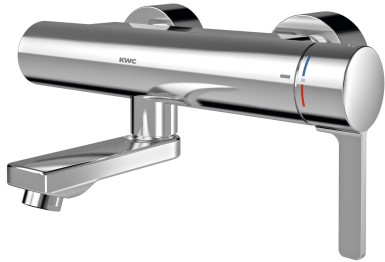

KWC F5L-Therm

Miscelatore termostatico a parete monocomando

Modell-Linie: F5L | F5LT1005

Rubinerie per bagni | Rubinerie monocomando

KWC-No.

2030066484

Proiezione 215 mm

2030066483

Proiezione 155 mm

2030066486

Proiezione 275 mm

Proiezione bocca

215 mm

155 mm

275 mm

Miscelatore termostatico monocomando F5L-Therm utilizzato come miscelatore a parete DN 15 per installazione a parete con bocca orientabile e bloccabile, per lavabi. Cartuccia del miscelatore a controllo termostatico con elemento a espansione, blocco di sicurezza in caso di interruzione della fornitura di acqua fredda, blocco temperatura antiriscaldamento regolabile e tecnologia a dischi ceramici. Con dispositivo per unità igienica opzionale, adatto per l'esecuzione di un flussaggio sanitario automatico, disinfezione termica programmabile (è necessaria una cartuccia elettrovalvola

di bypass supplementare) e memorizzazione dei dati statistici. Da collegare all'acqua calda e fredda. Alloggiamento Safe-Touch a prova di scottature, costruzione interamente metallica, ottone cromato lucido. Regolatore del getto laminare con regolatore del flusso integrato, 6,0 l/min. Con allacciamenti regolabili e bloccabili dotati di valvole antiritorno e filtri, completamente a scomparsa grazie alle rosette da avvitare regolabili in profondità. Proiezione 215 mm.

specchio

KWC F5L-Therm

Miscelatore termostatico a parete monocomando

Modell-Linie: F5L | F5LT1005

Rubinerie per bagni | Rubinerie monocomando

Arresto della temperatura	Si
Disinfezione termica	Si
Tipo di montaggio	Installazione a parete
Funzionamento	Comando manuale
Tipologia sapone	Beverino
Flusso volumetrico a 3 bar	0.1 l/s
Collegamento all'acqua	Connessioni S
Colore accento	senza
Colore di base	Aspetto cromato (lucido)