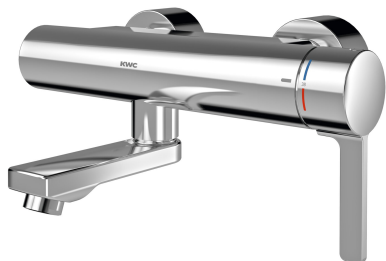

KWC F5L-Therm Engreppsblandare med termostat

Modell-Linie: F5L | F5LT1005
Kranar | Manuella kranar

KWC-No.

2030066484

Projection 215 mm

2030066483

Projection 155 mm

2030066486

Projection 275 mm

Sprut kastare

215 mm

155 mm

275 mm

F5L-Therm engreppsblandare med termostat som väggmonterad enhet DN 15 för ytmontering med låsbart och svängbart utlopp för tvättställ. Termostatiskt styrd blandarpatron med expansionselement, säkerhetsavstängning vid kallvattenbortfall, inställbart temperaturreglage med vridskydd och keramiska skivor. Med förberedelse för hygienhet (tillval) för automatisk hygienspolning, programstyrd termisk desinfektion (extra bypass-

magnetventilpatron krävs) och lagring av statistiska data. Temperaturalspak med inställbart, vridskyddat temperaturstopp.. Skållningskyddat Safe-Touch-hus, utförande helt i metall, högblank förkromad mässing. Laminärflödesregulator med integrerad flödesregulator 6,0 l/min. Med justerbara och låsbara anslutningar med backventiler och silar, helt täckta med rosetter med inställbart djup. Öppning 215 mm.