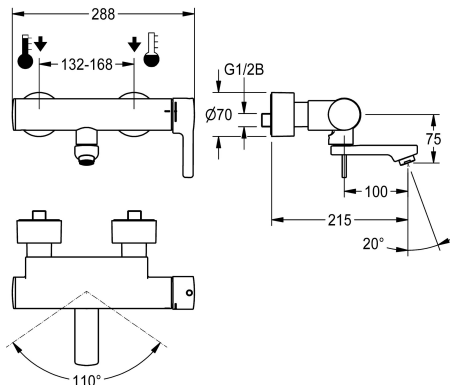

KWC F5L-Therm Engreppsblandare med termostat

Modell-Linie: F5L | F5LT1005
Kranar | Manuella kranar

KWC-No.

2030066484

Projection 215 mm

2030066483

Projection 155 mm

2030066486

Projection 275 mm

Sprut kastare

215 mm

155 mm

275 mm

F5L-Therm engreppsblandare med termostat som väggmonterad enhet DN 15 för ytmontering med låsbart och svängbart utlopp för tvättställ. Termostatiskt styrd blandarpatron med expansionselement, säkerhetsavstängning vid kallvattenbortfall, inställbart temperaturreglage med vridskydd och keramiska skivor. Med förberedelse för hygienhet (tillval) för automatisk hygienspolning, programstyrd termisk desinfektion (extra bypass-

magnetventilpatron krävs) och lagring av statistiska data. Temperaturalspak med inställbart, vridskyddat temperaturstopp.. Skållningskyddat Safe-Touch-hus, utförande helt i metall, högblank förkromad mässing. Laminärflödesregulator med integrerad flödesregulator 6,0 l/min. Med justerbara och låsbara anslutningar med backventiler och silar, helt täckta med rosetter med inställbart djup. Öppning 215 mm.

Technical Data

ATT-WS-BACKFLOWPREVENTER

Nedtryckt

med filter

Funktionell princip

ATT-WS-HYGIENE-FLUSH

Nominell diameter

Inbyggnadsmått