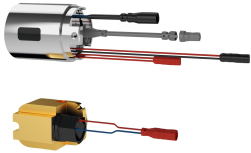

KWC

F5L-Therm Termostatická páková nástěnná baterie

Modell-Linie: F5L | F5LT1006

Umyvadlové armatury | Hydraulické armatury

ATT-WS-TEMPERATURELIMIT	ano
Termická dezinfekce	ano
Způsob montáže	montáž na stěnu
Ovládání	manuální
Typ baterie	popíjí klepá
Objemový průtok při 3 barech	0.1 l/s
Připojení vody	S-Připojení
Barevné varianty	bez
Základní barva	Chromový vzhled (lesklý)

Volitelné příslušenství

Hygienická jednotka pro F5L pákové nástěnné baterie

2030039446
ACLM9001