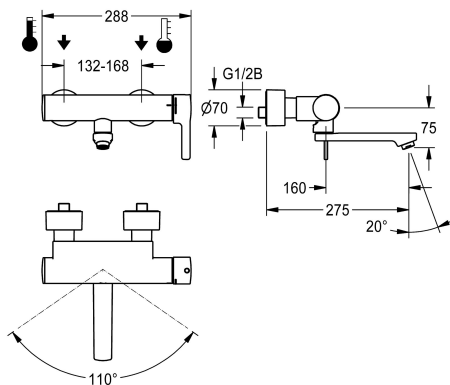

Modell-Linie: F5L | F5LT1006

Umyvadlové armatury | Hydraulické armatury

KWC-No.

2030066484

Rozpětí 215 mm

2030066483

Rozpětí 155 mm

2030066486

Rozpětí 275 mm

Vzdálenost perlátoru

215 mm

155 mm

275 mm

F5L-Therm Termostatická páková směšovací baterie jako nástěnná baterie DN 15 k montáži na omítku se zajišťujícím otočným vývodem, pro umyvárny. Termostaticky řízená směšovací kartuše s roztažným prvkem a aktivní ochranou proti opaření, jakož i nastavitelným teplotním dorazem s pojistkou proti přetočení a keramickými destičkami. Se zařízením pro volitelnou hygienickou jednotku k provádění automatického hygienického proplachování, programem řízené termické dezinfekce (nutná přídatná kartuše s

obtokovým elektromagnetickým ventilem) a ukládání statistických údajů. K připojení na teplou a studenou vodu. Těleso Safe Touch chrání před popálením, celokovové provedení, leštěná pochromovaná mosaz. Regulátor laminárního proudění s integrovaným regulátorem průtoku 6,0 l/min. S nastavitelnými a uzavíratelnými přípojkami se zábranou zpětného toku a sítky, zcela zakrytými hloubkově nastavitelnými šroubovacími rozetami. Rozpětí 275 mm.