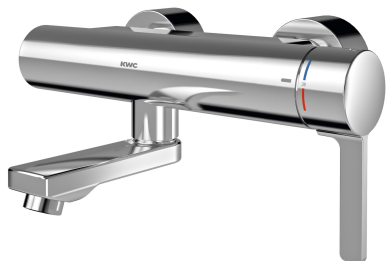

Modell-Linie: F5L | F5LT1006

Umyvadlové armatury | Hydraulické armatury

KWC-No.

2030066484

Rozpětí 215 mm

2030066483

Rozpětí 155 mm

2030066486

Rozpětí 275 mm

Vzdálenost perlátoru

215 mm

155 mm

275 mm

F5L-Therm Termostatická páková směšovací baterie jako nástěnná baterie DN 15 k montáži na omítku se zajišťujícím otočným vývodem, pro umyvárny. Termostaticky řízená směšovací kartuše s roztažným prvkem a aktivní ochranou proti opaření, jakož i nastavitelným teplotním dorazem s pojistkou proti přetočení a keramickými destičkami. Se zařízením pro volitelnou hygienickou jednotku k provádění automatického hygienického proplachování, programem řízené termické dezinfekce (nutná přídatná kartuše s

obtokovým elektromagnetickým ventilem) a ukládání statistických údajů. K připojení na teplou a studenou vodu. Těleso Safe Touch chrání před popálením, celokovové provedení, leštěná pochromovaná mosaz. Regulátor laminárního proudění s integrovaným regulátorem průtoku 6,0 l/min. S nastavitelnými a uzavíratelnými přípojkami se zábranou zpětného toku a sítky, zcela zakrytými hloubkově nastavitelnými šroubovacími rozetami. Rozpětí 275 mm.

POLISHED

KWC

F5L-Therm Termostatická páková nástěnná baterie

Modell-Linie: F5L | F5LT1006

Umyvadlové armatury | Hydraulické armatury

ATT-WS-TEMPERATURELIMIT	ano
Termická dezinfekce	ano
Způsob montáže	montáž na stěnu
Ovládání	manuální
Typ baterie	popíjí klepá
Objemový průtok při 3 barech	0.1 l/s
Připojení vody	S-Připojení
Barevné varianty	bez
Základní barva	Chromový vzhled (lesklý)