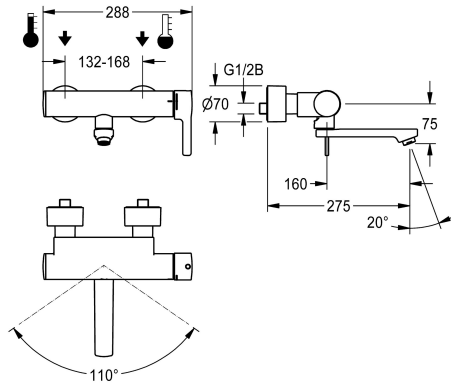

KWC F5L-Therm Thermostat-Einhebel-Wandbatterie

Modell-Linie: F5L | F5LT1006
Wascharmaturen | Konventionelle Armaturen

KWC-Nr.

2030066484
Ausladung 215 mm

2030066483
Ausladung 155 mm

2030066486
Ausladung 275 mm

Ausladung des Auslaufs

215 mm

155 mm

275 mm

F5L-Therm Thermostat-Einhebelmischer als Wandbatterie DN 15 zur Aufputzmontage mit arretierbarem Schwenkauslauf, für Waschanlagen. Thermostatisch gesteuerte Mischkartusche mit Dehnstoffelement und aktivem Verbrühungsschutz sowie einstellbarem, verdrähtem Temperaturschlag und Keramikscheibentechnik. Mit Vorrichtung für die optionale Hygieneeinheit zur Durchführung einer automatischen Hygienespülung, programmgesteuerten thermischen Desinfektion

(zusätzliche Bypass-Magnetventilkartusche notwendig) und Speicherung von Statistikdaten. Zum Anschluss an Warm- und Kaltwasser. Verbrühungssicheres Safe-Touch-Gehäuse, Ganzmetallausführung, Messing poliert verchromt. Laminarstrahlregler mit integriertem Durchflussmengenregler 6,0 l/min. Mit verstellbaren und absperrbaren Anschlüssen mit Rückflussverhinderern und Sieben, vollständig abgedeckt durch tiefenverstellbare Schraubrosetten. Ausladung 275 mm.

manuell

Hygienespülung

vorbereitet

Nennweite

DN 15

Anschlussgröße

G 1/2 B

Schließmechanismus