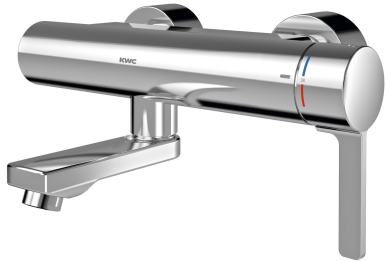

KWC F5L-Therm Thermostat-Einhebel-Wandbatterie

Modell-Linie: F5L | F5LT1006
Wascharmaturen | Konventionelle Armaturen

KWC-Nr.

2030066484
Ausladung 215 mm

2030066483
Ausladung 155 mm

2030066486
Ausladung 275 mm

Ausladung des Auslaufs

215 mm

155 mm

275 mm

F5L-Therm Thermostat-Einhebelmischer als Wandbatterie DN 15 zur Aufputzmontage mit arretierbarem Schwenkauslauf, für Waschanlagen. Thermostatisch gesteuerte Mischkartusche mit Dehnstoffelement und aktivem Verbrühungsschutz sowie einstellbarem, verdrähtem Temperaturschlag und Keramikscheibentechnik. Mit Vorrichtung für die optionale Hygieneeinheit zur Durchführung einer automatischen Hygienespülung, programmgesteuerten thermischen Desinfektion

(zusätzliche Bypass-Magnetventilkartusche notwendig) und Speicherung von Statistikdaten. Zum Anschluss an Warm- und Kaltwasser. Verbrühungssicheres Safe-Touch-Gehäuse, Ganzmetallausführung, Messing poliert verchromt. Laminarstrahlregler mit integriertem Durchflussmengenregler 6,0 l/min. Mit verstellbaren und absperrbaren Anschlüssen mit Rückflussverhinderern und Sieben, vollständig abgedeckt durch tiefenverstellbare Schraubrosetten. Ausladung 275 mm.

Oberteil keramisch

Material Armatur

Messing

Mindestfließdruck

1 bar

Art der Mischung

mit Thermostat

Zugstangen-Ablaufgarnitur