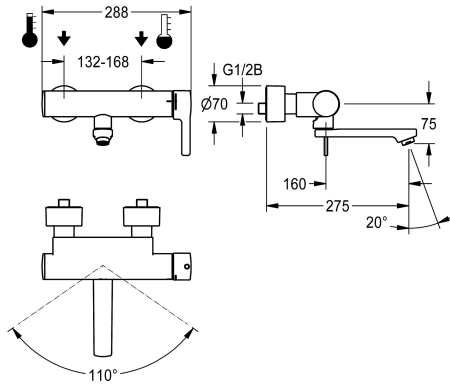

KWC F5L-Therm Thermostat-Einhebel-Wandbatterie

Modell-Linie: F5L | F5LT1006
Wascharmaturen | Konventionelle Armaturen

KWC-Nr.

2030066484
Ausladung 215 mm

2030066483
Ausladung 155 mm

2030066486
Ausladung 275 mm

Ausladung des Auslaufs

215 mm

155 mm

275 mm

F5L-Therm Thermostat-Einhebelmischer als Wandbatterie DN 15 zur Aufputzmontage mit arretierbarem Schwenkauslauf, für Waschanlagen. Thermostatisch gesteuerte Mischkartusche mit Dehnstoffelement und aktivem Verbrühungsschutz sowie einstellbarem, verdrähtem Temperaturschlag und Keramikscheibentechnik. Mit Vorrichtung für die optionale Hygieneeinheit zur Durchführung einer automatischen Hygienespülung, programmgesteuerten thermischen Desinfektion

(zusätzliche Bypass-Magnetventilkartusche notwendig) und Speicherung von Statistikdaten. Zum Anschluss an Warm- und Kaltwasser. Verbrühungssicheres Safe-Touch-Gehäuse, Ganzmetallausführung, Messing poliert verchromt. Laminarstrahlregler mit integriertem Durchflussmengenregler 6,0 l/min. Mit verstellbaren und absperrbaren Anschlüssen mit Rückflussverhinderern und Sieben, vollständig abgedeckt durch tiefenverstellbare Schraubrosetten. Ausladung 275 mm.

manuell

Hygienespülung

vorbereitet

Nennweite

DN 15

Anschlussgröße

G 1/2 B

Schließmechanismus