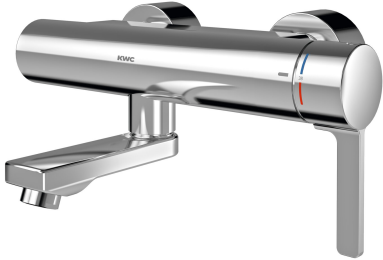

KWC F5L-Therm Thermostat-Einhebel-Wandbatterie

Modell-Linie: F5L | F5LT1006
Wascharmaturen | Konventionelle Armaturen

KWC-Nr.

2030066484
Ausladung 215 mm

2030066483
Ausladung 155 mm

2030066486
Ausladung 275 mm

Ausladung des Auslaufs

215 mm

155 mm

275 mm

F5L-Therm Thermostat-Einhebelmischer als Wandbatterie DN 15 zur Aufputzmontage mit arretierbarem Schwenkauslauf, für Waschanlagen. Thermostatisch gesteuerte Mischkartusche mit Dehnstoffelement und aktivem Verbrühungsschutz sowie einstellbarem, verdrähtem Temperaturschlag und Keramikscheibentechnik. Mit Vorrichtung für die optionale Hygieneeinheit zur Durchführung einer automatischen Hygienespülung, programmgesteuerten thermischen Desinfektion

(zusätzliche Bypass-Magnetventilkartusche notwendig) und Speicherung von Statistikdaten. Zum Anschluss an Warm- und Kaltwasser. Verbrühungssicheres Safe-Touch-Gehäuse, Ganzmetallausführung, Messing poliert verchromt. Laminarstrahlregler mit integriertem Durchflussmengenregler 6,0 l/min. Mit verstellbaren und absperrbaren Anschlüssen mit Rückflussverhinderern und Sieben, vollständig abgedeckt durch tiefenverstellbare Schraubrosetten. Ausladung 275 mm.

Oberteil keramisch

Material Armatur

Messing

Mindestfließdruck

1 bar

Art der Mischung

mit Thermostat

Zugstangen-Ablaufgarnitur