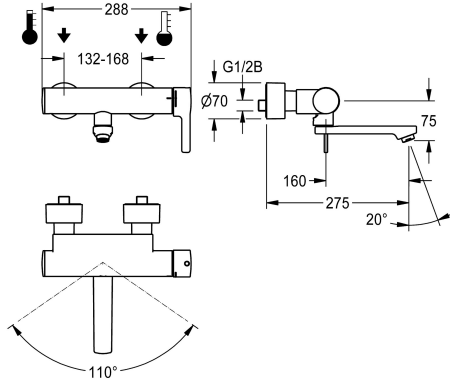

### KWC-No.

**2030066484**

Longitud 215 mm

**2030066483**

Longitud 155 mm

**2030066486**

Longitud 275 mm

### Vaciado del desagüe

215 mm

155 mm

275 mm

F5L-Therm Mezclador monomando de termostato como grifo mural DN 15 para instalación en superficie con salida orientable y bloqueable para instalaciones de lavabo. Cartucho mezclador controlado por termostato con elemento de expansión, desconexión de seguridad en caso de avería en el agua fría, tope de temperatura ajustable y antigiro y tecnología de discos de cerámica. Con instalación para la unidad higiénica opcional que permite realizar una descarga higiénica automática, desinfección térmica controlada por programa (se requiere cartucho de válvula

electromagnética de derivación adicional) y almacenamiento de datos estadísticos. Para la conexión al agua caliente y fría.

Carcasa Safe-Touch, con protección antiquemaduras, versión totalmente metálica, en latón cromado y de alto brillo. Regulador de chorro laminar con regulador de caudal integrado de 6,0 l/min. Con conexiones ajustables y bloqueables con válvulas de retención y filtros, completamente ocultos por medio de rosetas atornillables con ajuste de profundidad. Longitud de 275 mm.