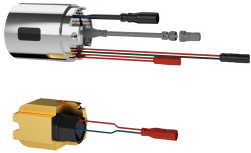

KWC F5L-Therm

Grifo mural de termostato monomando

Modell-Linie: F5L | F5LT1006

Griferías de lavabo | Grifo para lavabo

ATT-WS-TEMPERATURELIMIT	Si
Desinfección térmica	Si
Tipo de montaje	Montaje a pared
Tipo de operación	Accionamiento manual
Tipo de grifo	Grifo mural
Caudal volumétrico a 3 bar	0.1 l/s
Conexión de agua	Conexiones S
Color acento	sin
Color primario	Aspecto cromado (brillante)

Accesorios opcionales

Unidad higiénica para F5L-Mix

2030039446
ACLM9001

Carcasa perlator con protección antirrobo

2000104778
ZTAPS0005