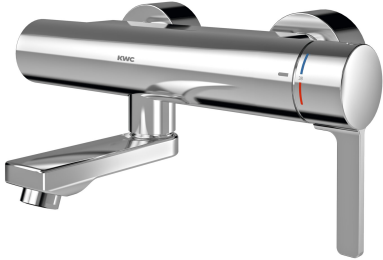

## KWC F5L-Therm

Grifo mural de termostato monomando

Modell-Linie: F5L | F5LT1006

Griferías de lavabo | Grifo para lavabo

### KWC-No.

**2030066484**

Longitud 215 mm

**2030066483**

Longitud 155 mm

**2030066486**

Longitud 275 mm

### Vaciado del desagüe

215 mm

155 mm

275 mm

F5L-Therm Mezclador monomando de termostato como grifo mural DN 15 para instalación en superficie con salida orientable y bloqueable para instalaciones de lavabo. Cartucho mezclador controlado por termostato con elemento de expansión, desconexión de seguridad en caso de avería en el agua fría, tope de temperatura ajustable y antigiro y tecnología de discos de cerámica. Con instalación para la unidad higiénica opcional que permite realizar una descarga higiénica automática, desinfección térmica controlada por programa (se requiere cartucho de válvula

electromagnética de derivación adicional) y almacenamiento de datos estadísticos. Para la conexión al agua caliente y fría.

Carcasa Safe-Touch, con protección antiquemaduras, versión totalmente metálica, en latón cromado y de alto brillo. Regulador de chorro laminar con regulador de caudal integrado de 6,0 l/min. Con conexiones ajustables y bloqueables con válvulas de retención y filtros, completamente ocultos por medio de rosetas atornillables con ajuste de profundidad. Longitud de 275 mm.